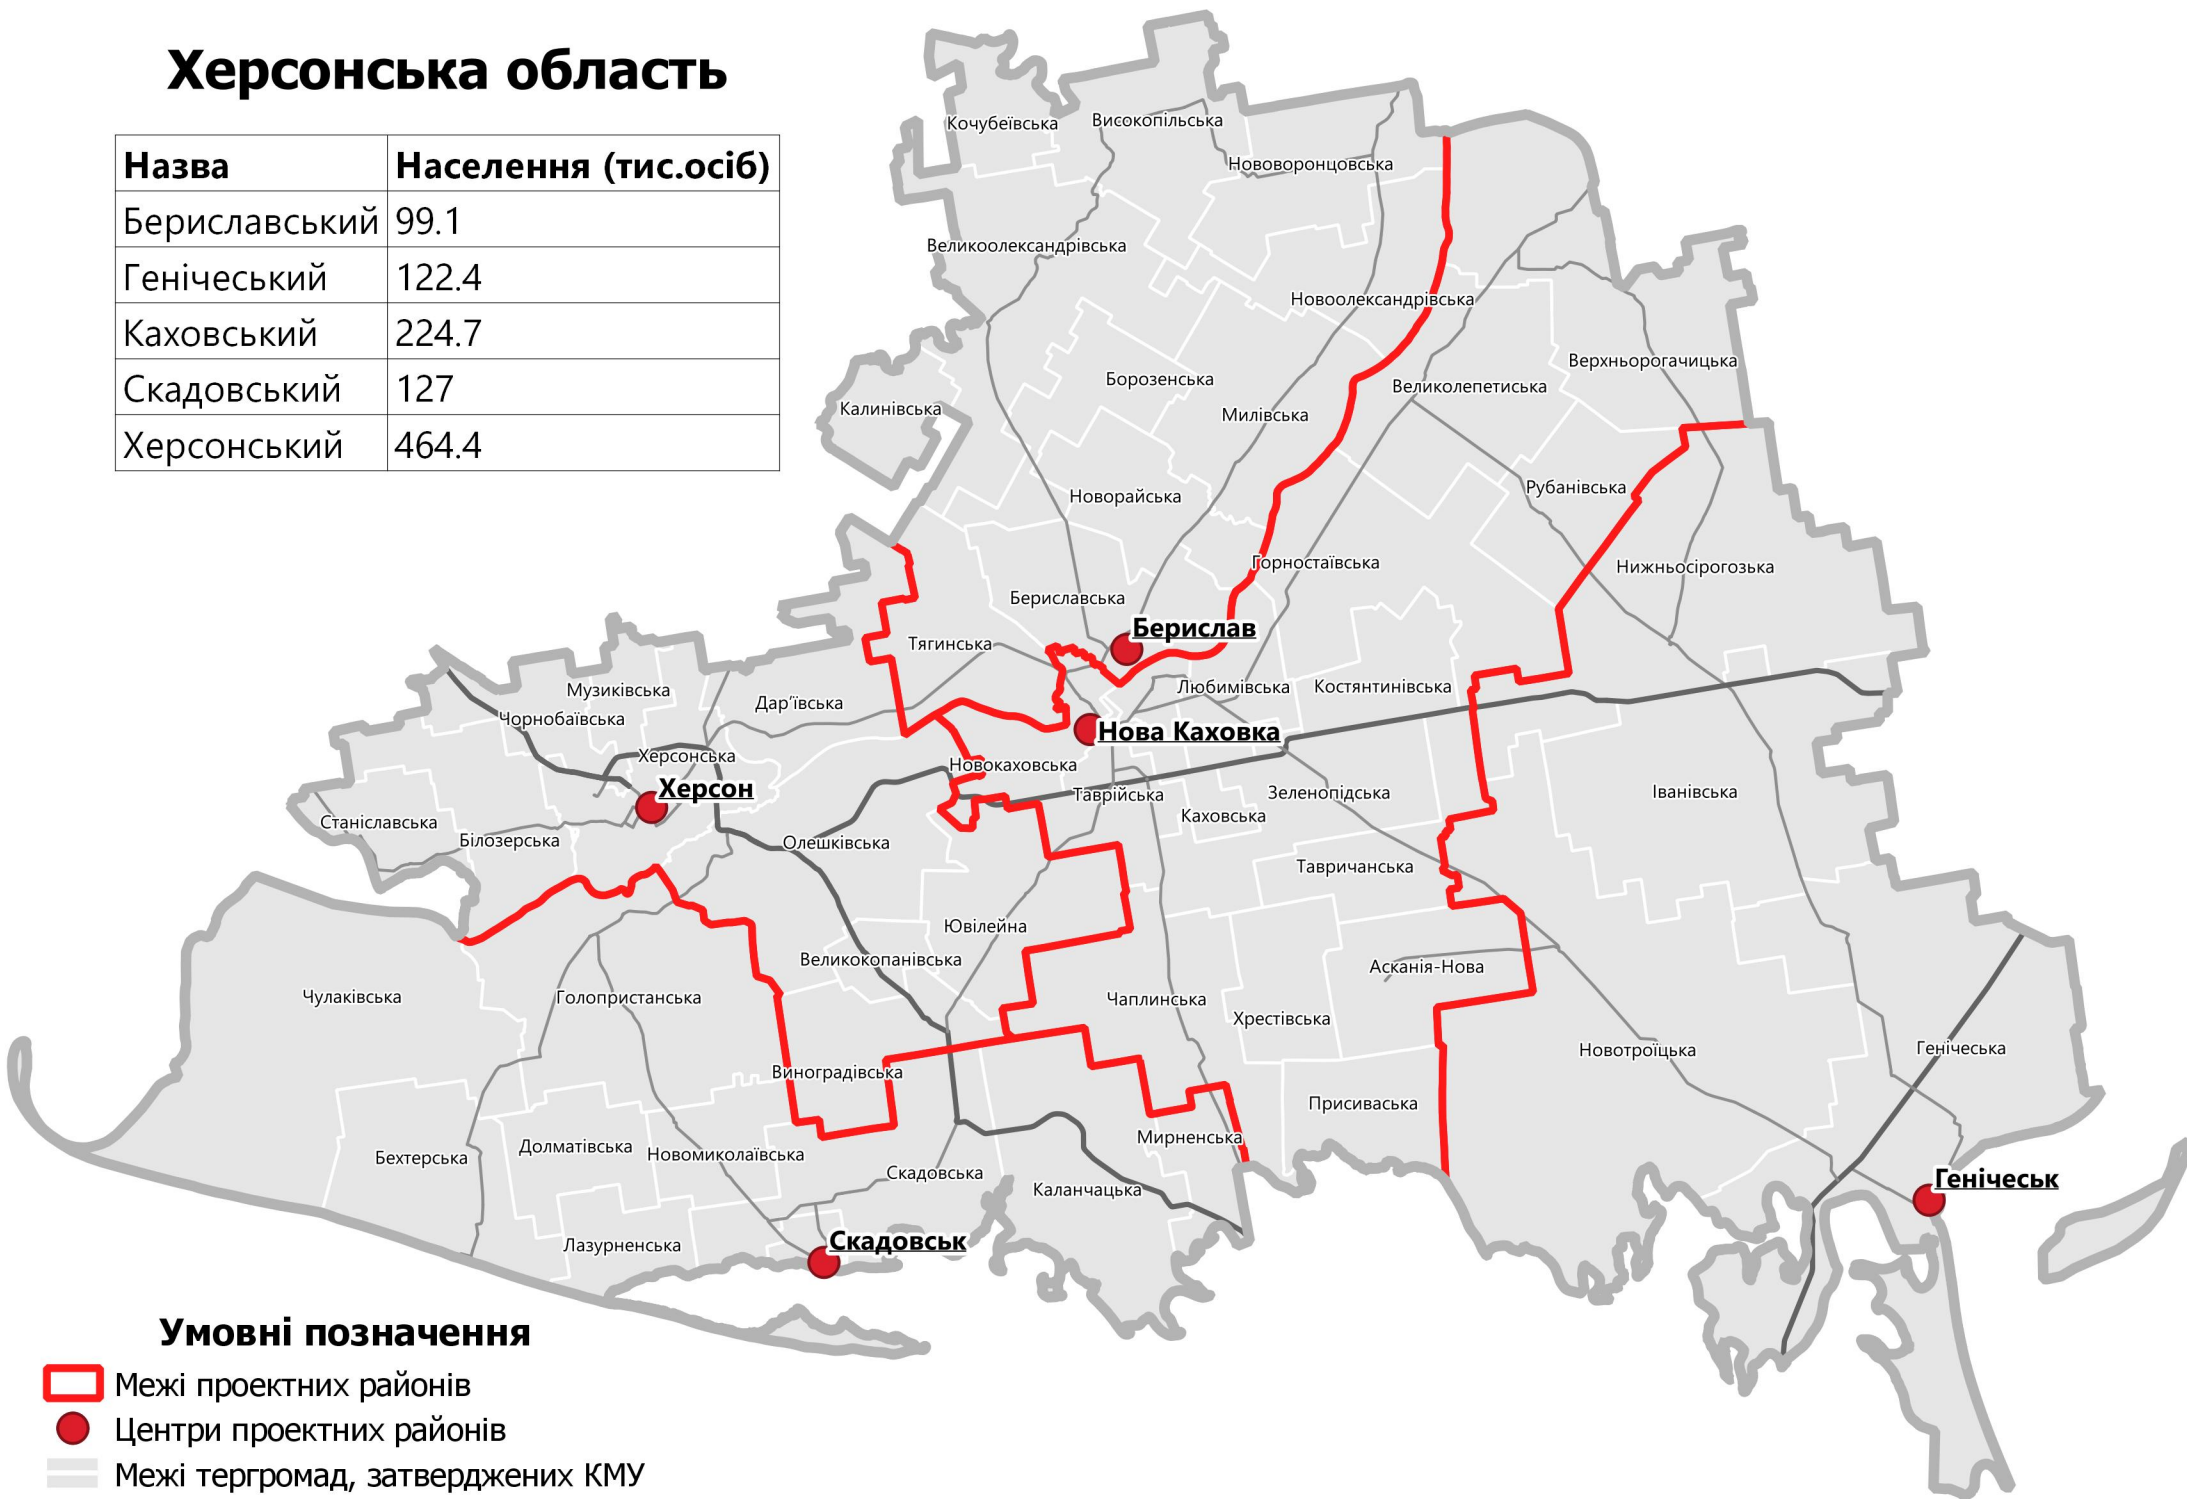

Херсонська область

Назва	Населення (тис.осіб)
Бериславський	99.1
Генічеський	122.4
Каховський	224.7
Скадовський	127
Херсонський	464.4

Умовні позначення

- Межі проектних районів
- Центри проектних районів
- Межі тергромад, затверджених КМУ