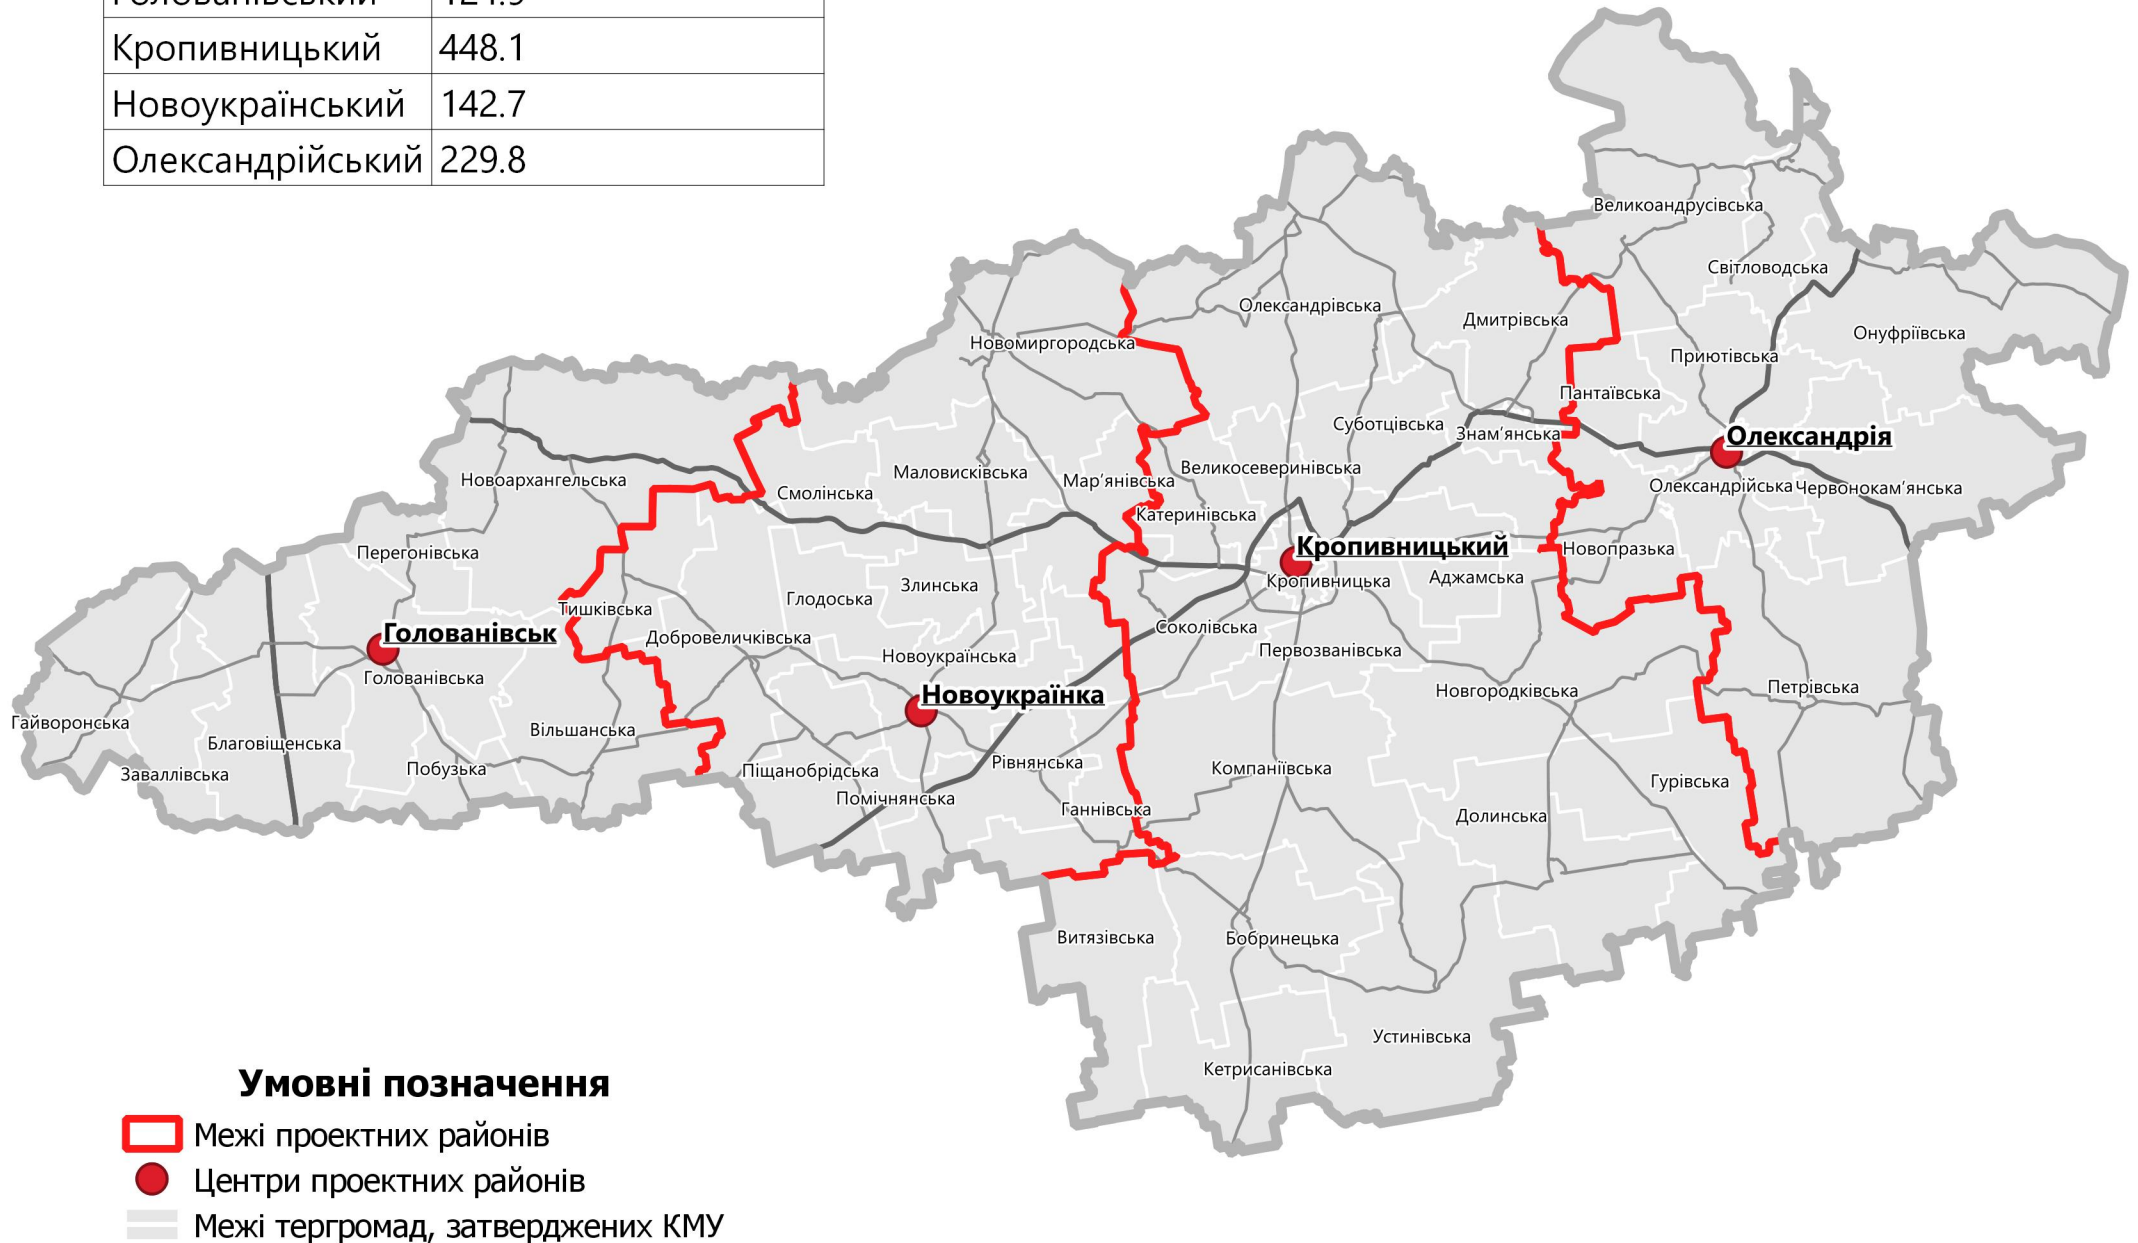

Київська область

Кіровоградська область

Назва	Населення (тис.осіб)
Голованівський	124.9
Кропивницький	448.1
Новоукраїнський	142.7
Олександрійський	229.8

Луганський область

Назва	Населення (тис.осіб)
Алчевський	442.8
Довжанський	207.7
Луганський	535.2
Ровеньківський	296.8
Сватівський	80.9
Сєвєродонецький	375.8
Старобільський	129.2
Щастинський	81.2