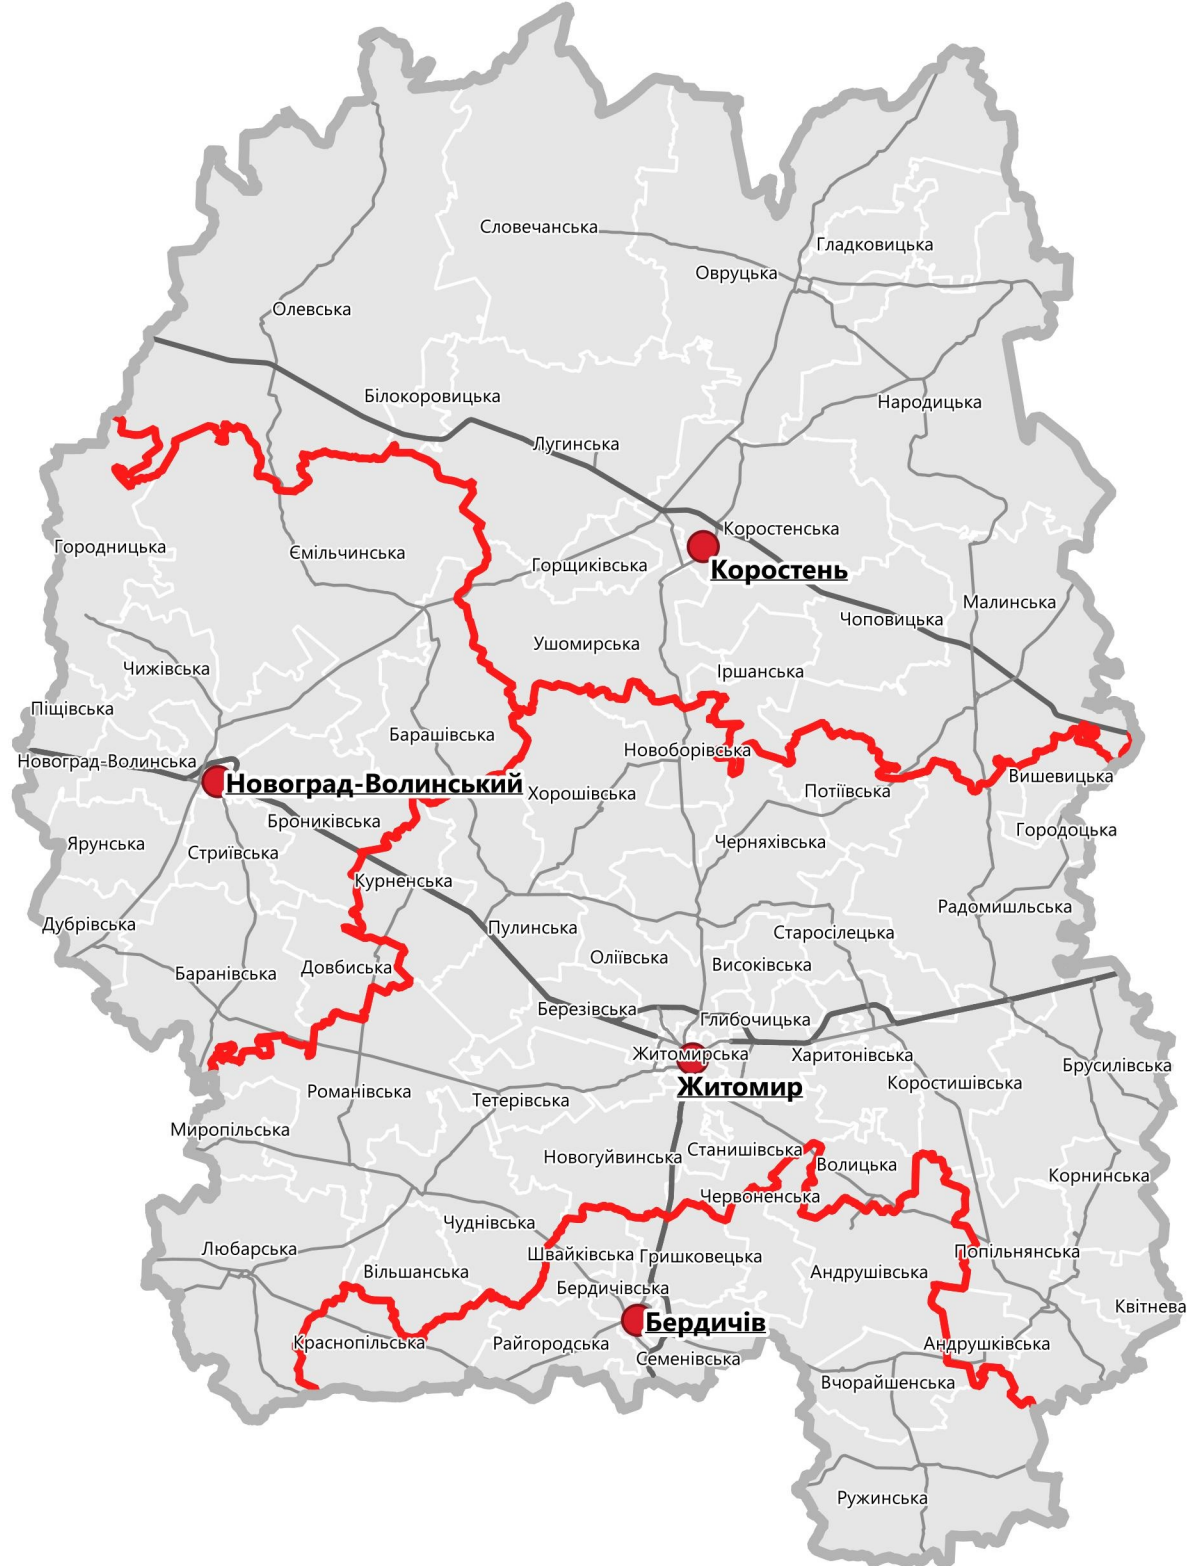

Житомирська область

Назва	Населення (тис.осіб)
Бердичівський	163.6
Житомирський	622.8
Коростенський	262.1
Новоград-Волинський	171.7

Умовні позначення

- Межі проектних районів
- Центри проектних районів
- Межі тергромад, затверджених КМУ