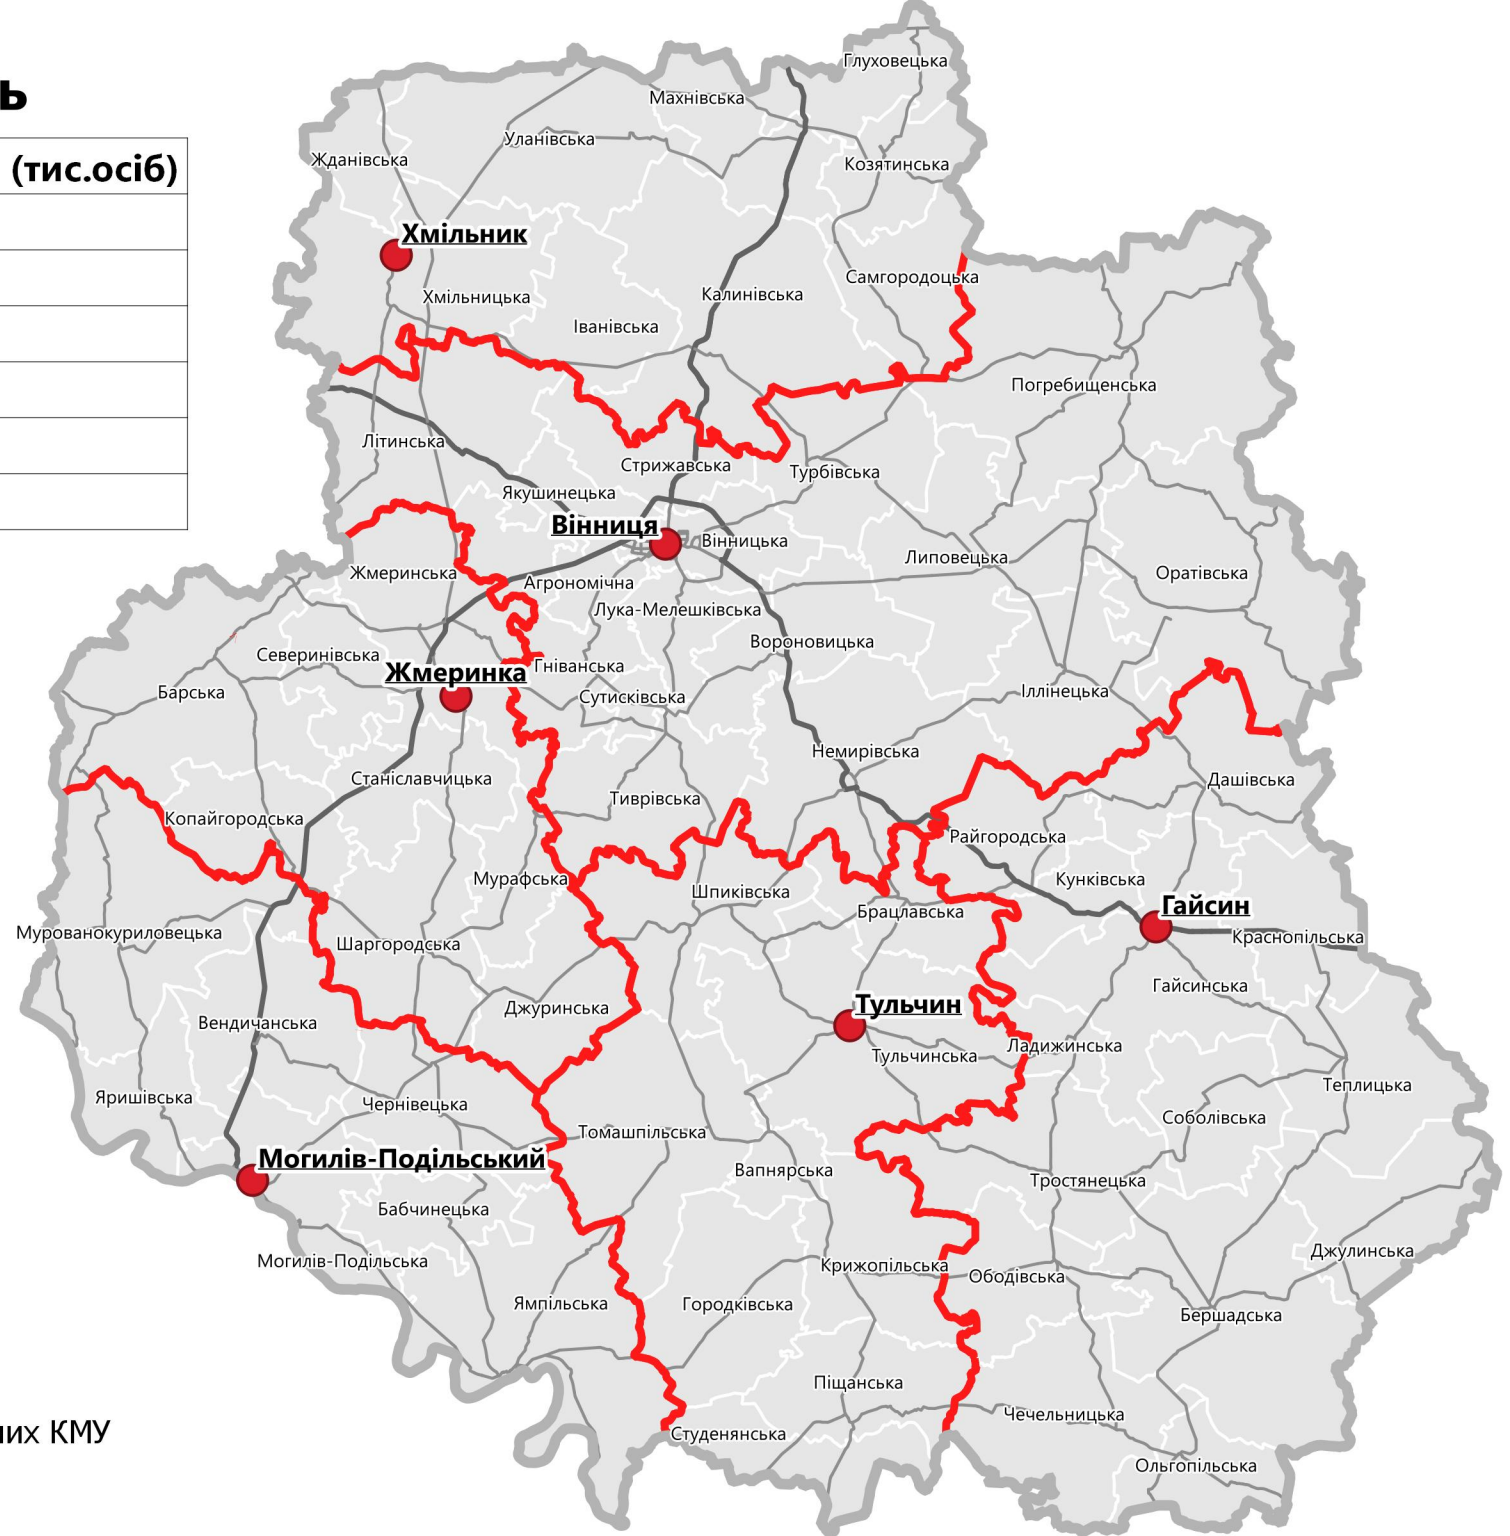

Автономна Республіка Крим

Назва	Населення (тис.осіб)*
Бахчисарайський	130.4
Білогірський	122.7
Джанкойський	117.9
Євпаторійський	260.5
Керченський	212.9
Курманський	134
Перекопський	122.8
Сімферопольський	519.4
Феодосійський	227.6
Ялтинський	192.8

*за даними Всеукраїнського перепису населення 2001 року

Вінницька область

Назва	Населення (тис.осіб)
Вінницький	657.6
Гайсинський	243.3
Жмеринський	165.8
Могилів-Подільський	146.9
Тульчинський	157.2
Хмільницький	188.3