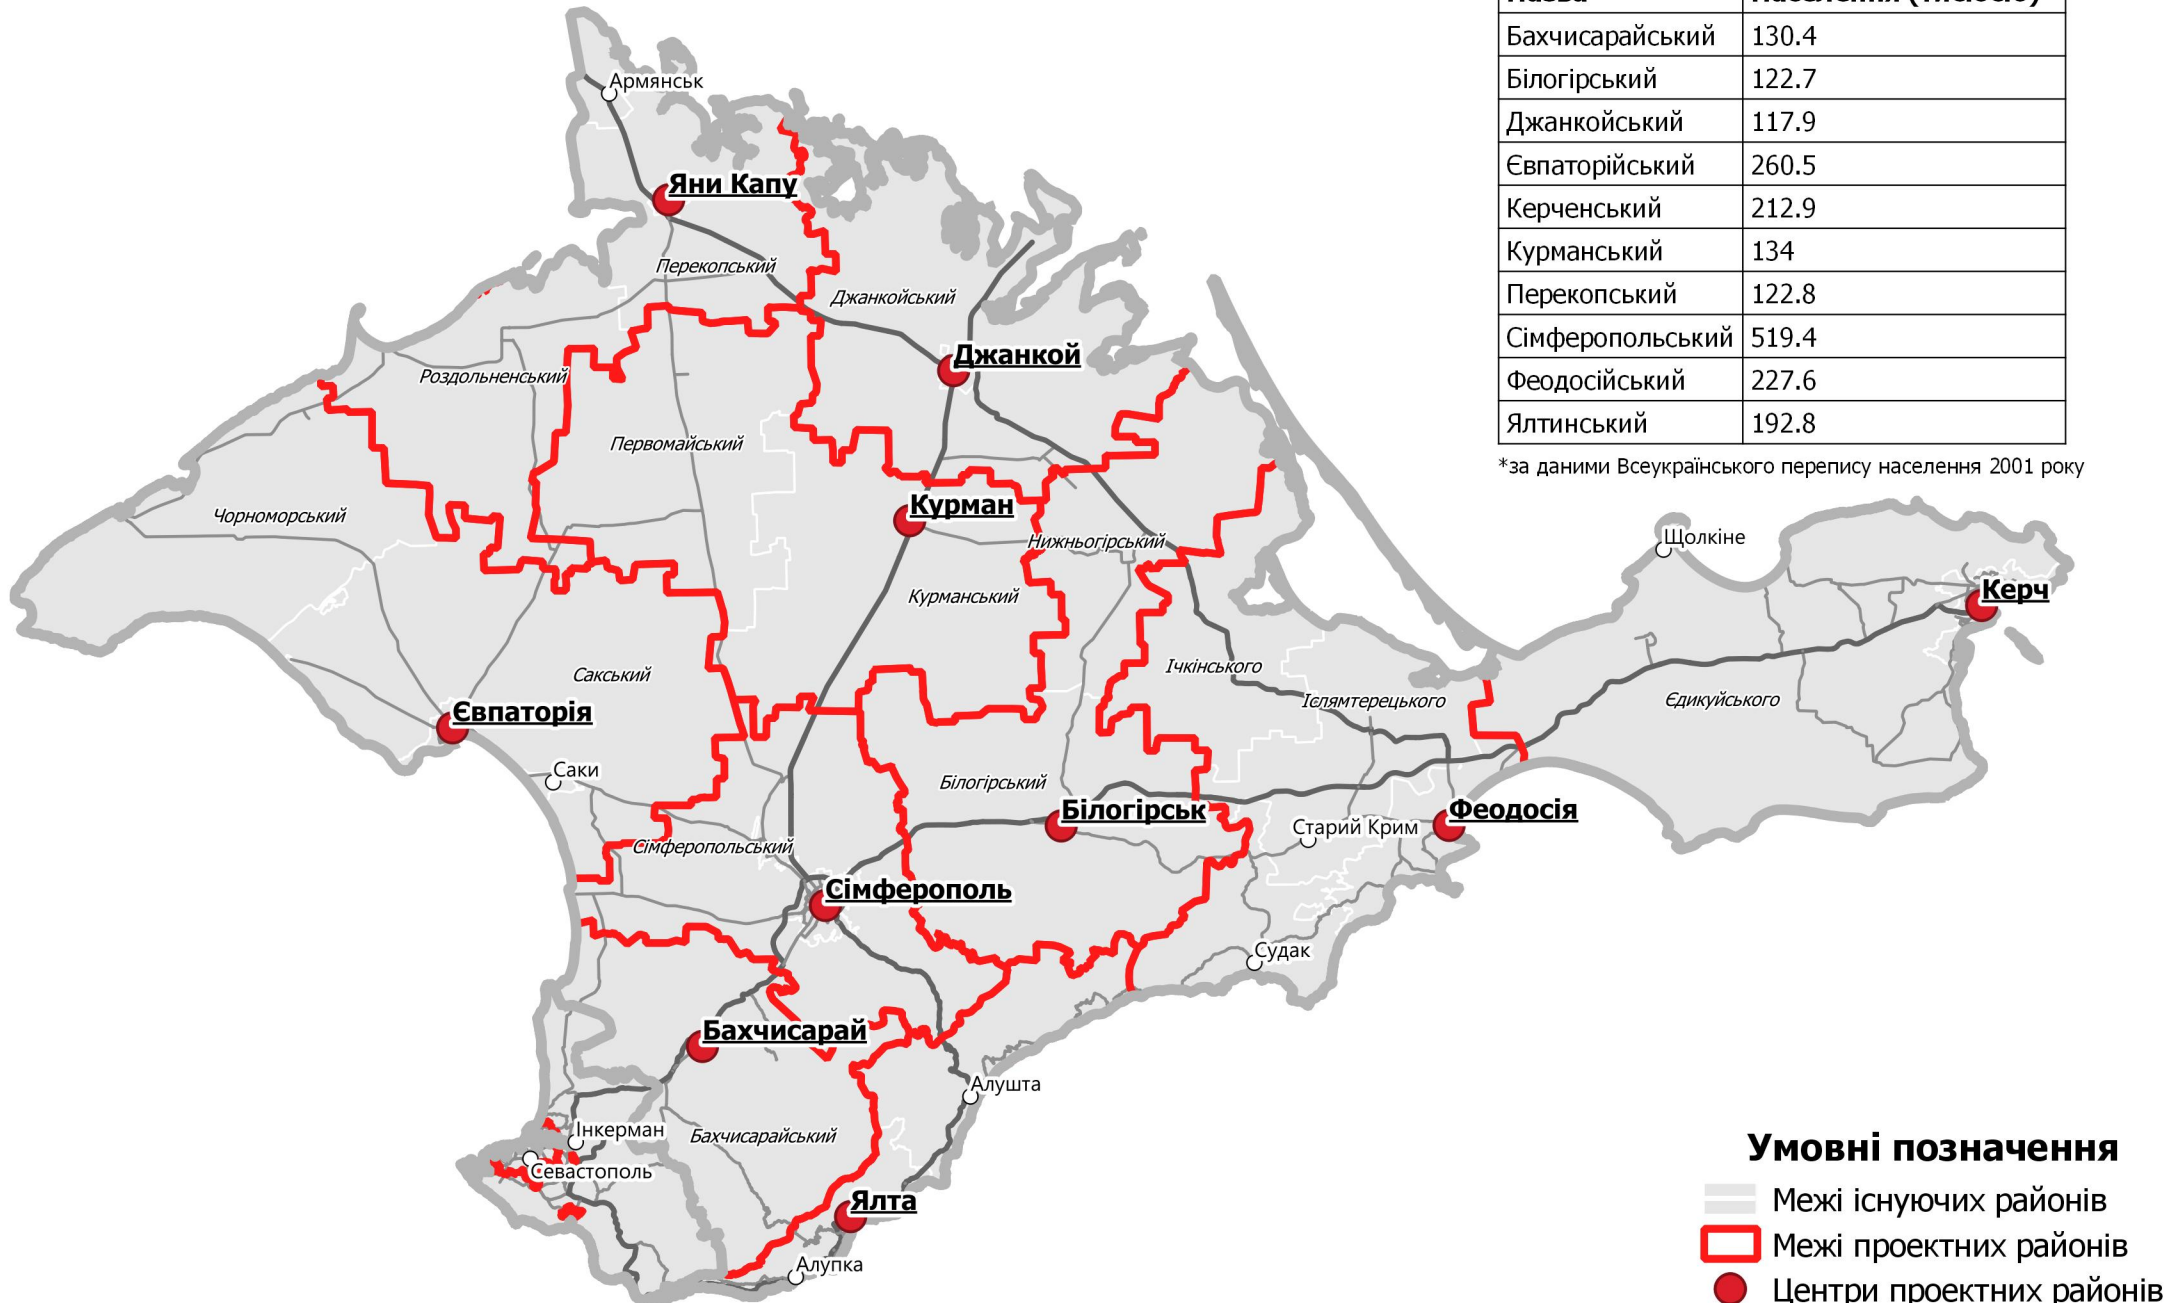

Автономна Республіка Крим

Назва	Населення (тис.осіб)*
Бахчисарайський	130.4
Білогірський	122.7
Джанкойський	117.9
Євпаторійський	260.5
Керченський	212.9
Курманський	134
Перекопський	122.8
Сімферопольський	519.4
Феодосійський	227.6
Ялтинський	192.8

*за даними Всеукраїнського перепису населення 2001 року

Вінницька область

Назва	Населення (тис.осіб)
Вінницький	657.6
Гайсинський	243.3
Жмеринський	165.8
Могилів-Подільський	146.9
Тульчинський	157.2
Хмільницький	188.3