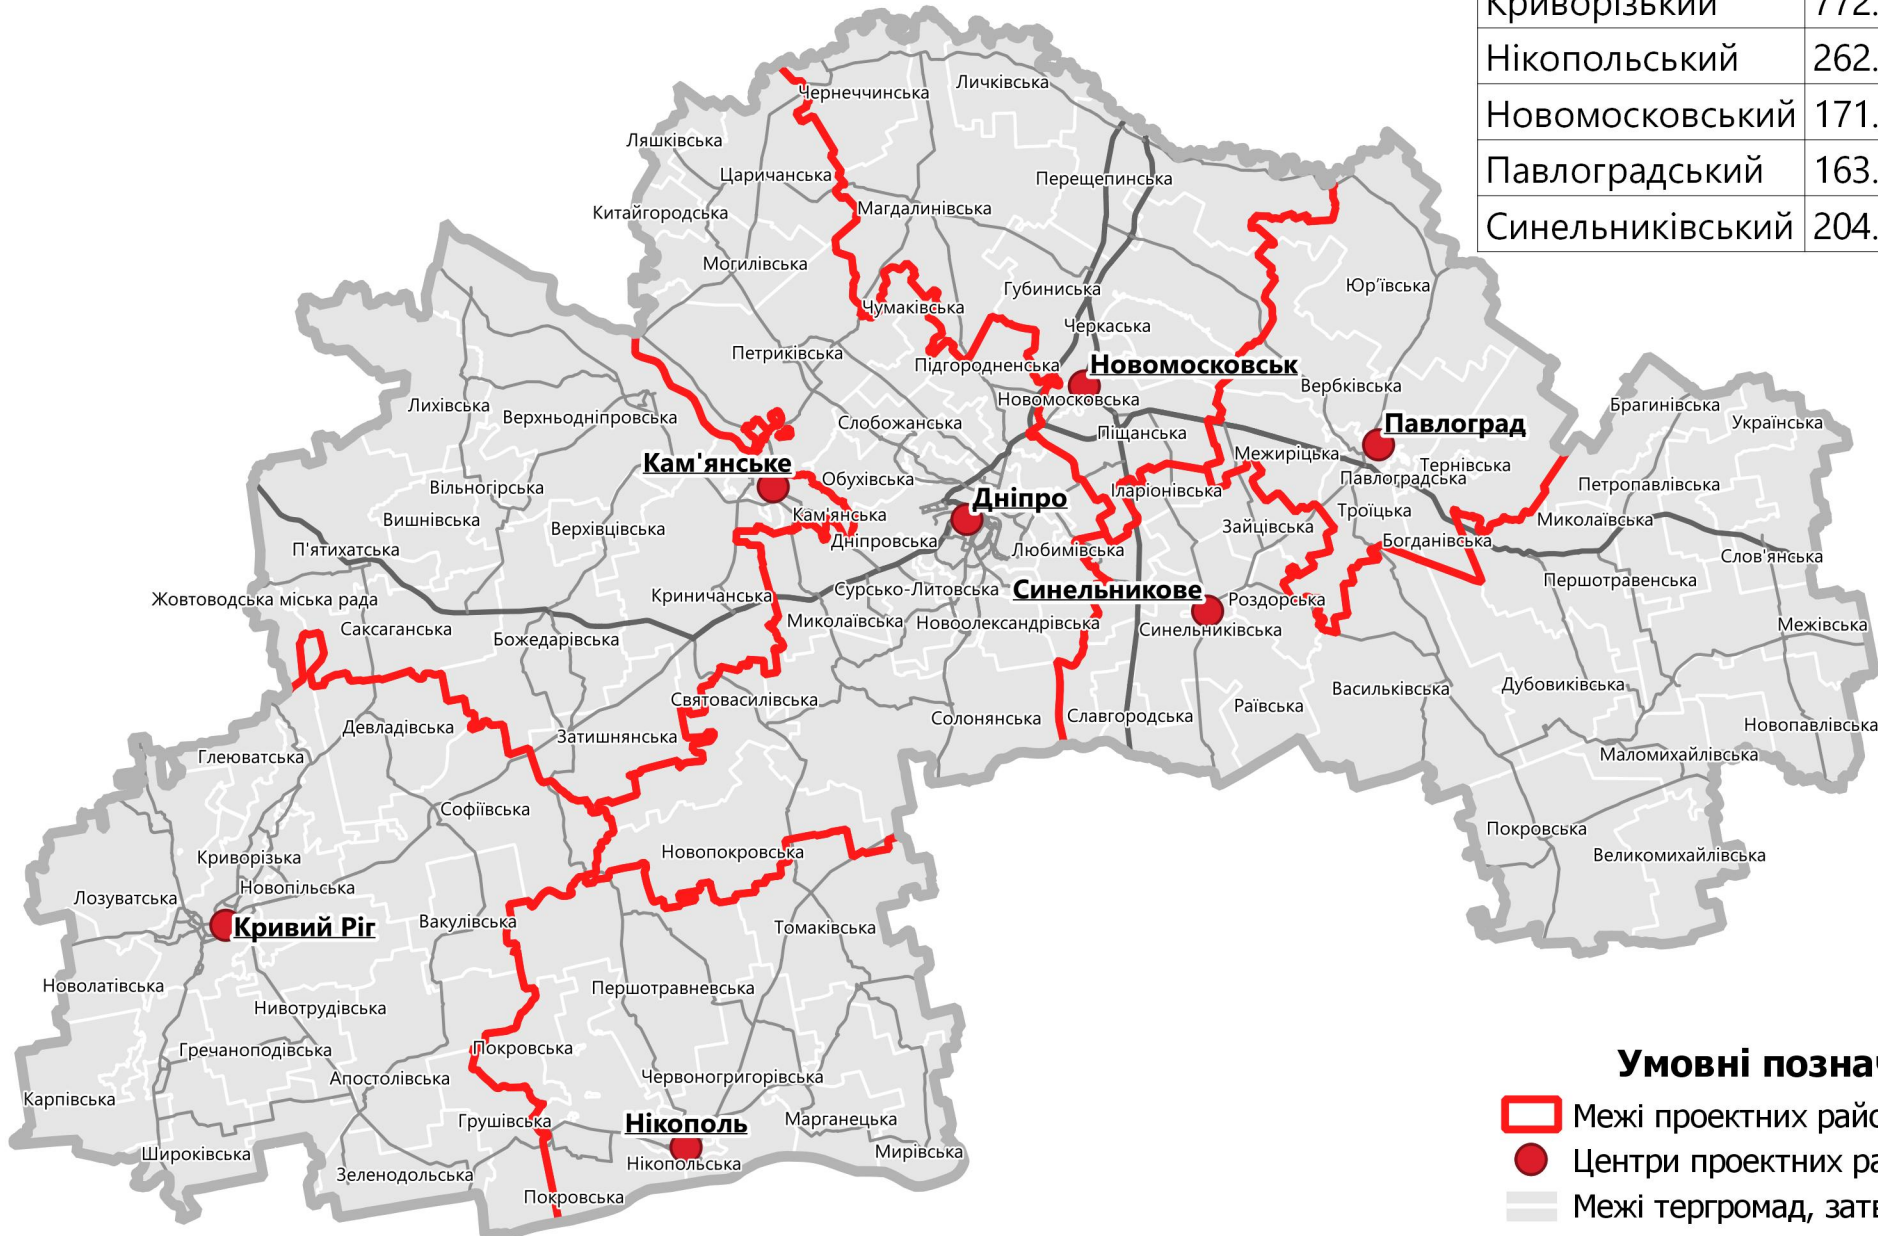

Дніпропетровська область

Назва	Населення (тис.осіб)
Дніпровський	1179.3
Кам'янський	439
Криворізький	772.3
Нікопольський	262.6
Новомосковський	171.7
Павлоградський	163.3
Синельниківський	204.2

Умовні позначення

- Межі проектних районів
- Центри проектних районів
- Межі територіальних громад, затверджених КМУ