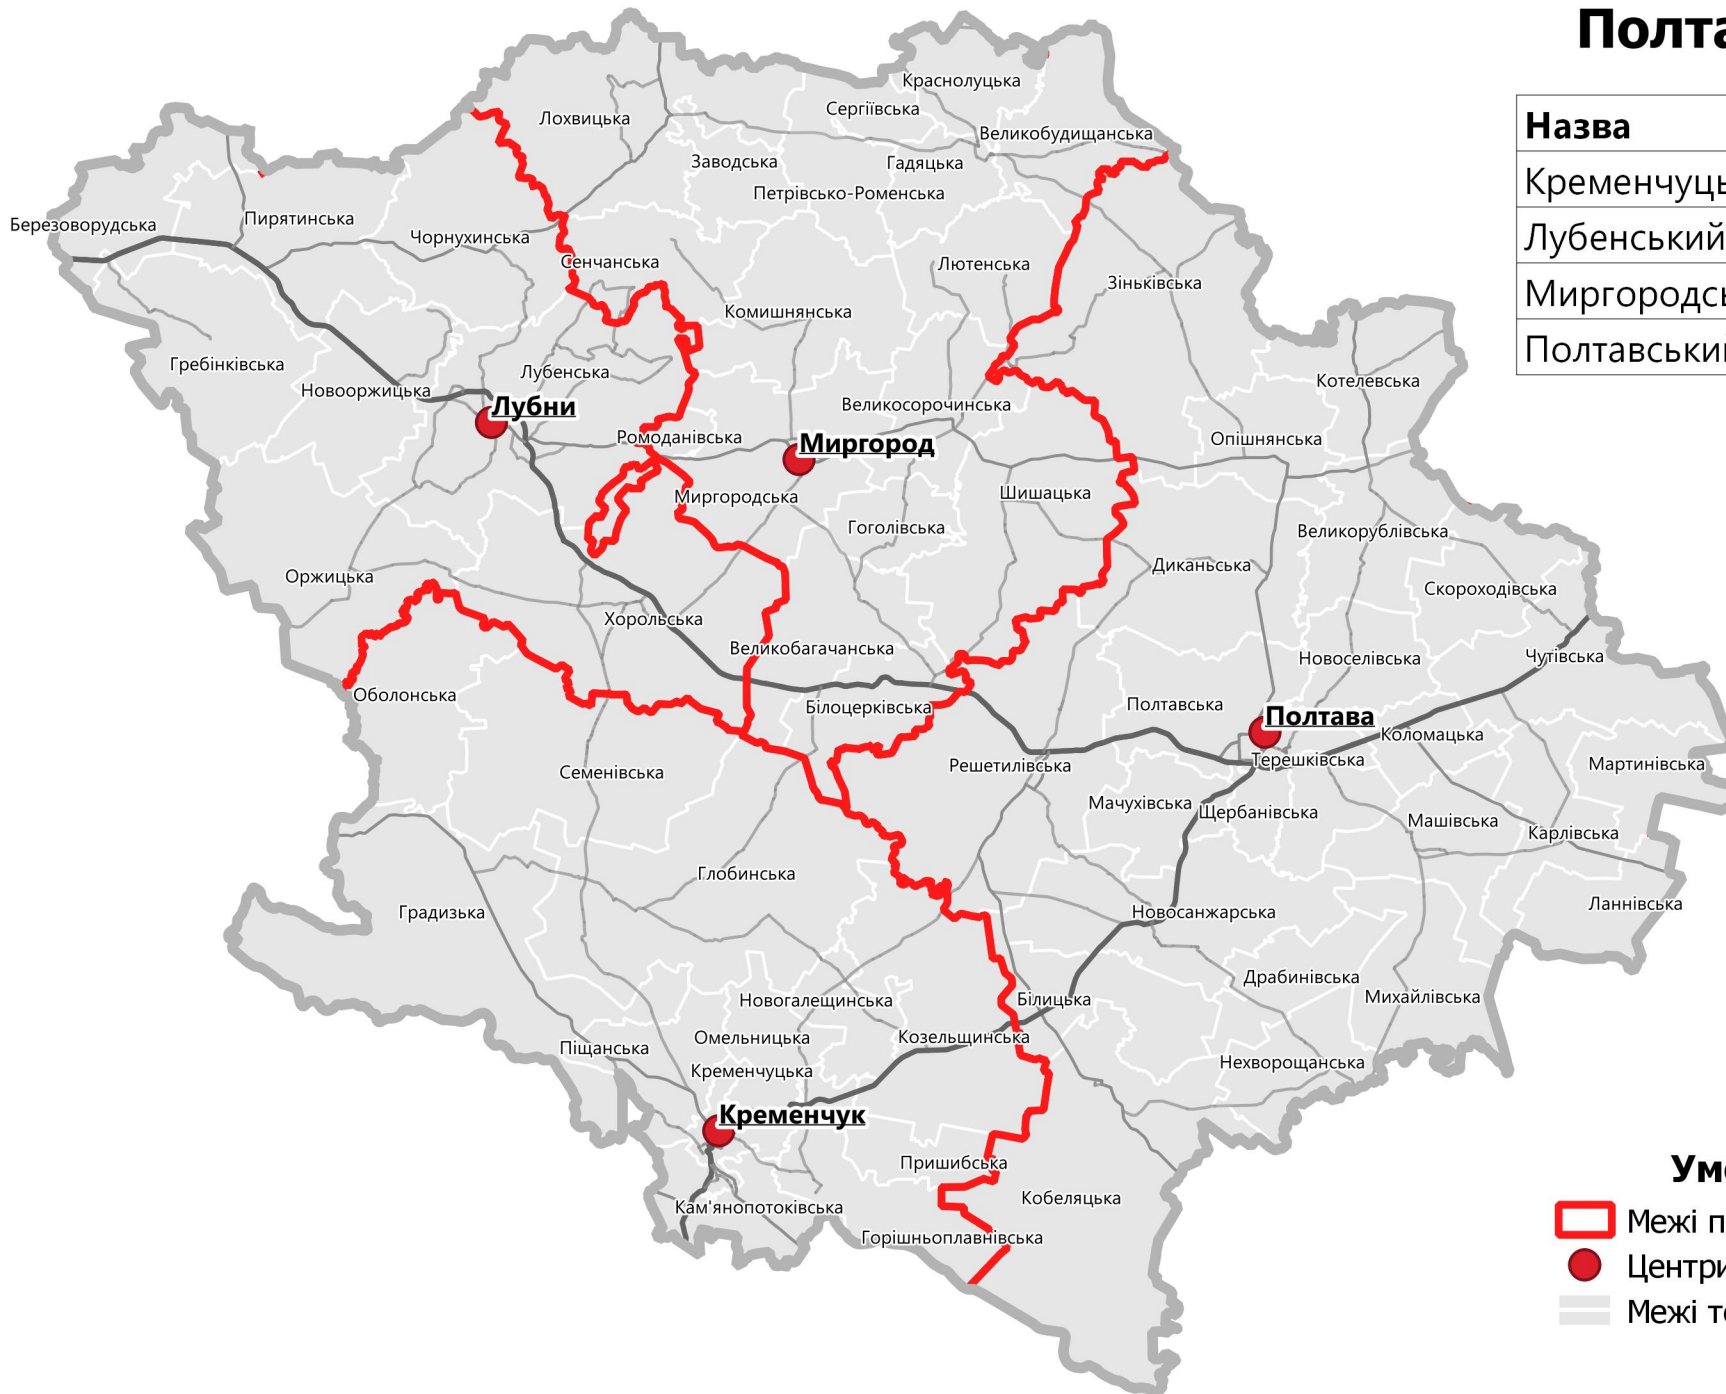

Полтавська область

Назва	Населення (тис.осіб)
Кременчуцький	399.4
Лубенський	194.4
Миргородський	206.2
Полтавський	600.5

Умовні позначення

- Межі проектних районів
- Центри проектних районів
- Межі тергромад, затверджених КМУ