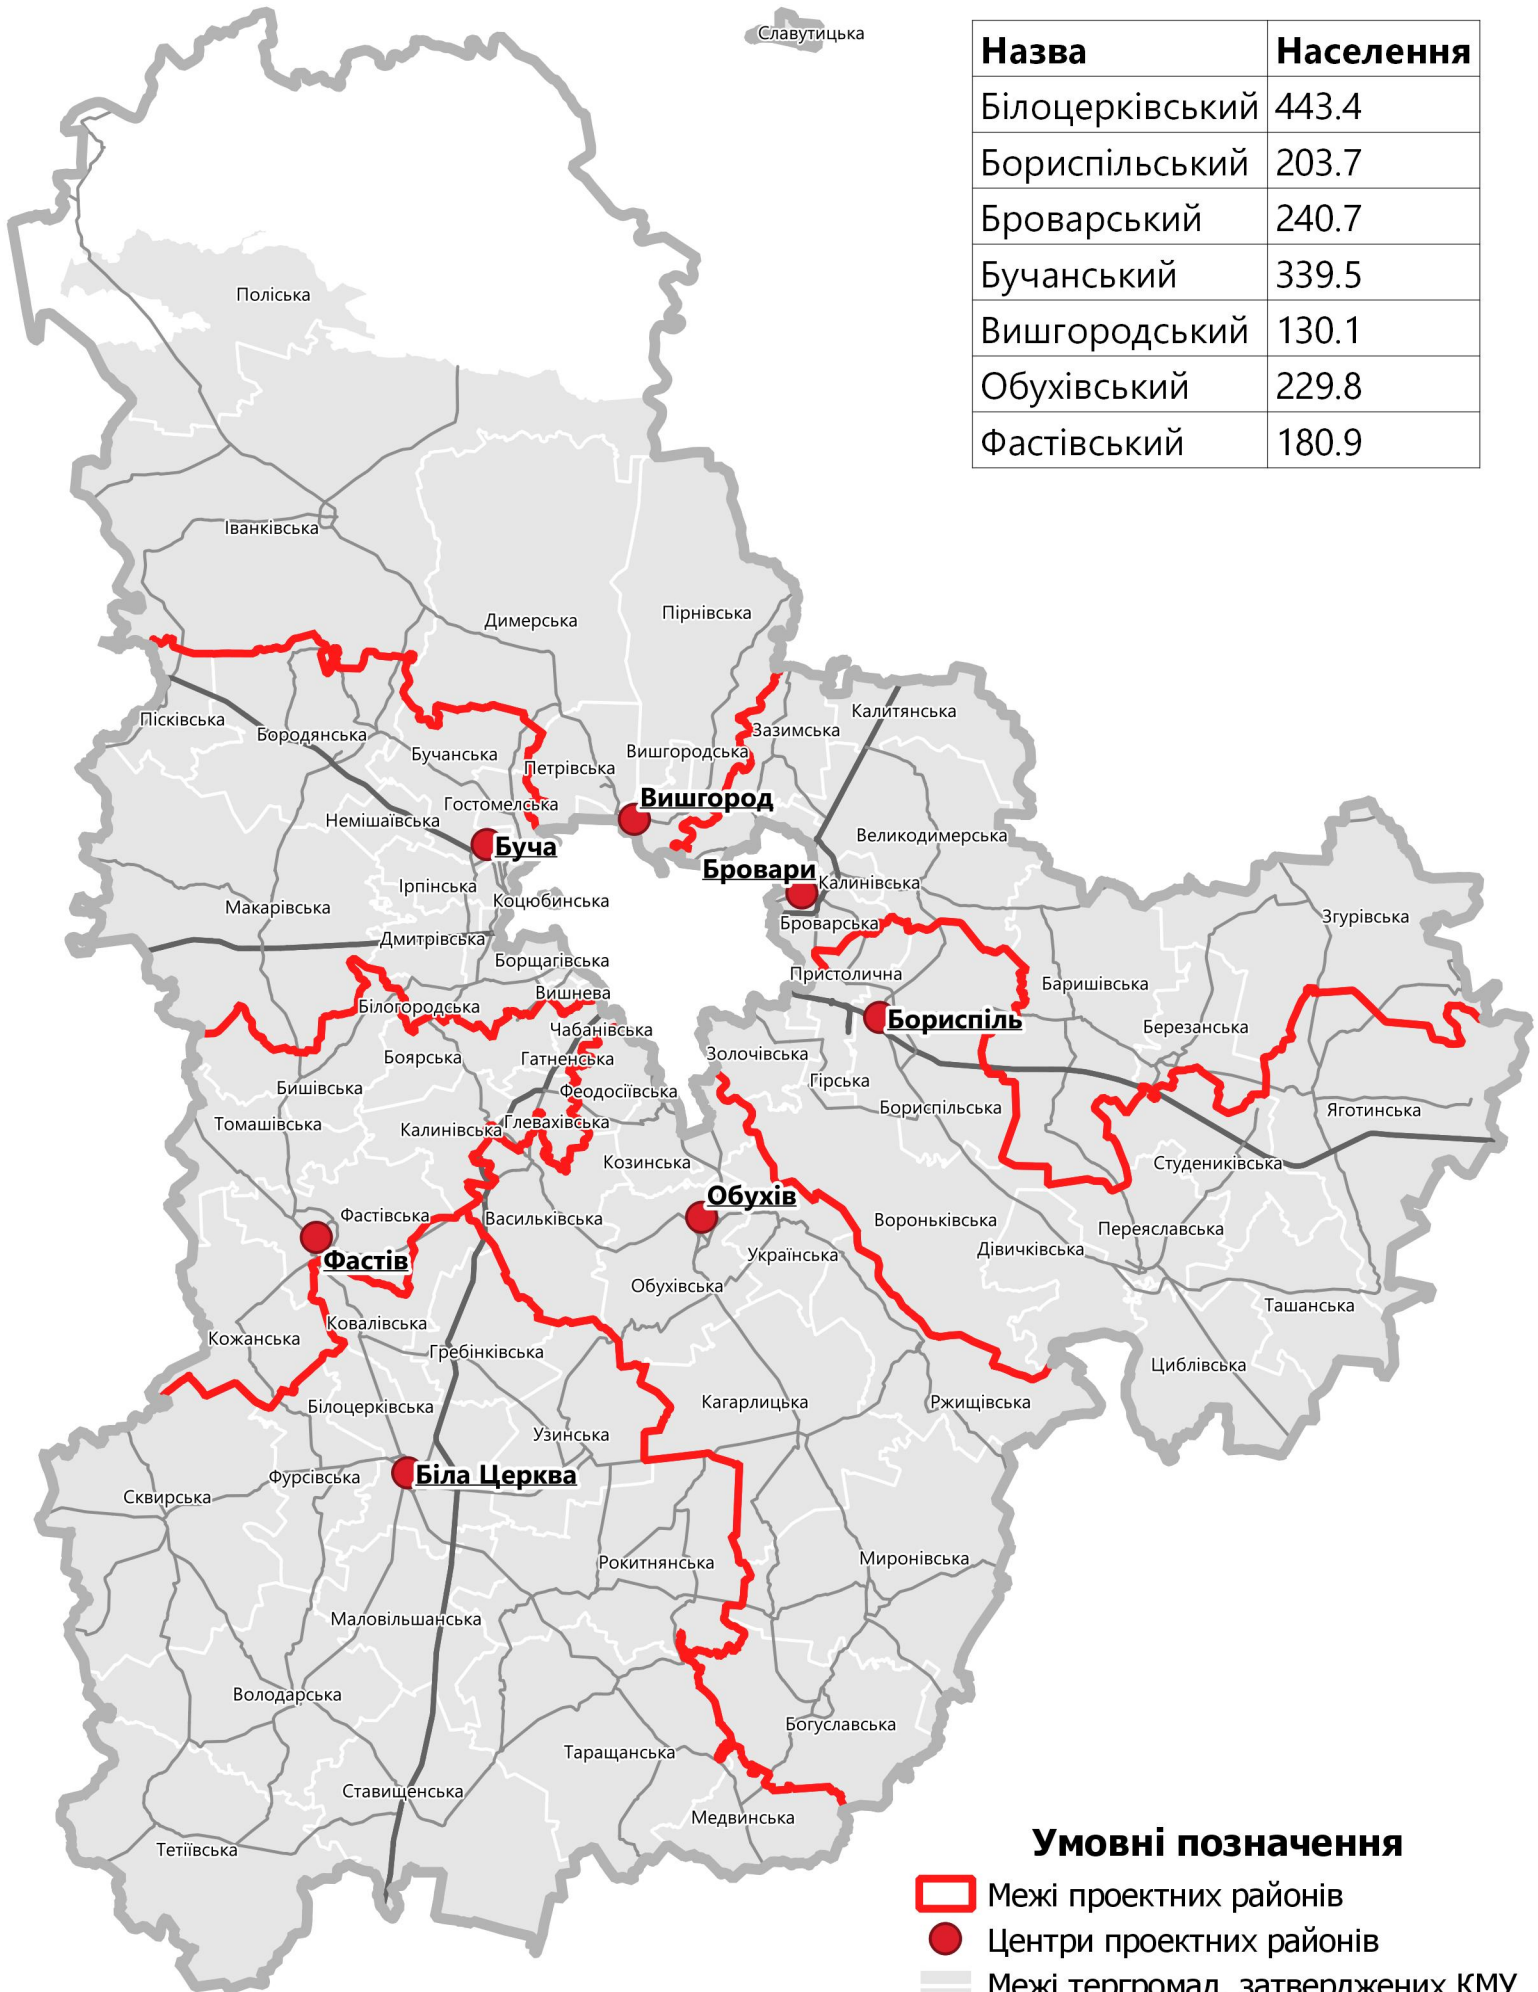

Київська область

Кіровоградська область

Назва	Населення (тис.осіб)
Голованівський	124.9
Кропивницький	448.1
Новоукраїнський	142.7
Олександрійський	229.8

Луганський область

Назва	Населення (тис.осіб)
Алчевський	442.8
Довжанський	207.7
Луганський	535.2
Ровеньківський	296.8
Сватівський	80.9
Сєвєродонецький	375.8
Старобільський	129.2
Щастинський	81.2