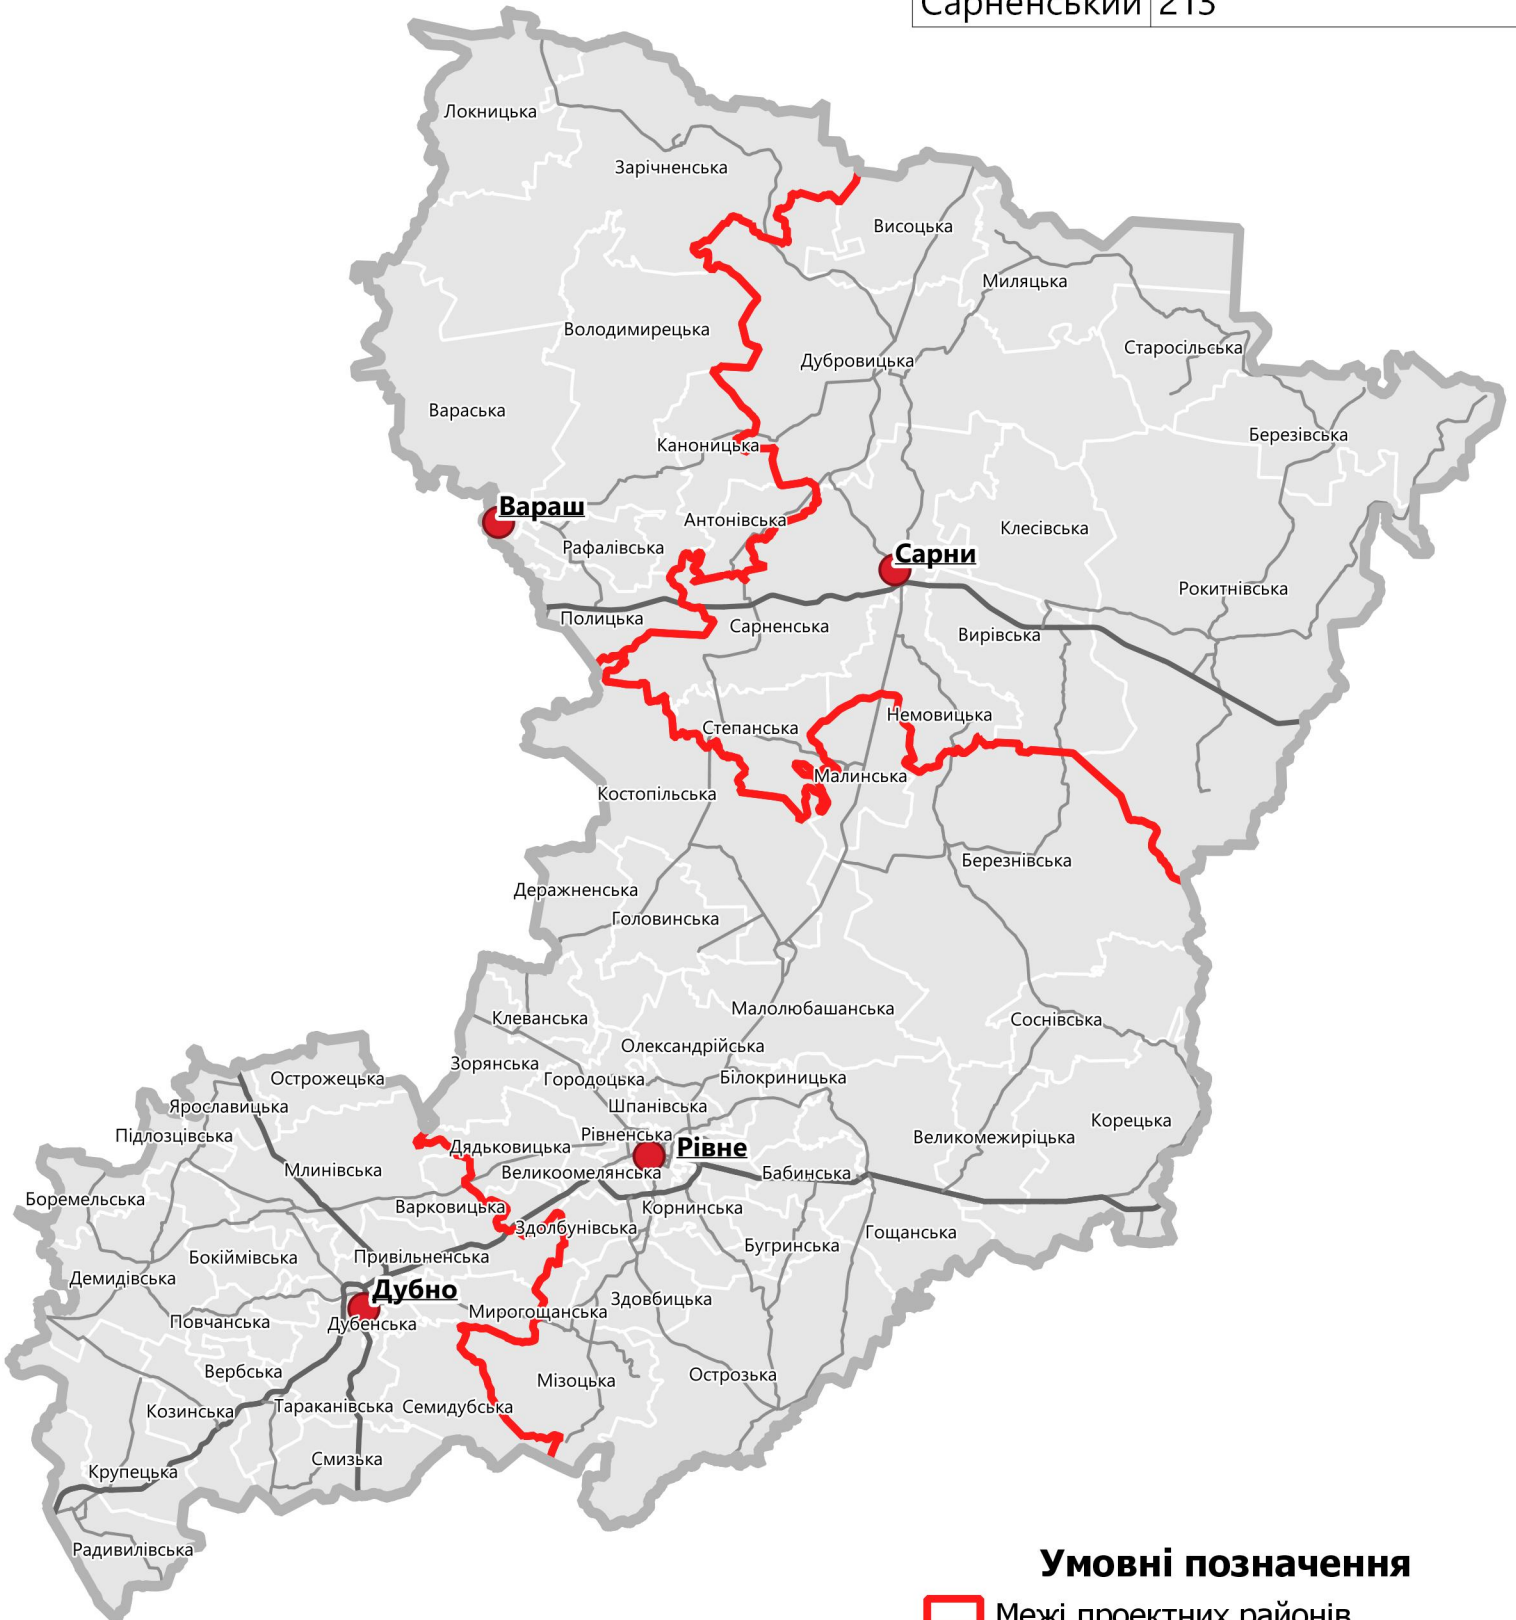

Рівненська область

Назва	Населення (тис.осіб)
Вараський	139
Дубенський	170.4
Рівненський	634.9
Сарненський	213

Умовні позначення

- Межі проектних районів
- Центри проектних районів
- Межі територіальних громад, затверджених КМУ