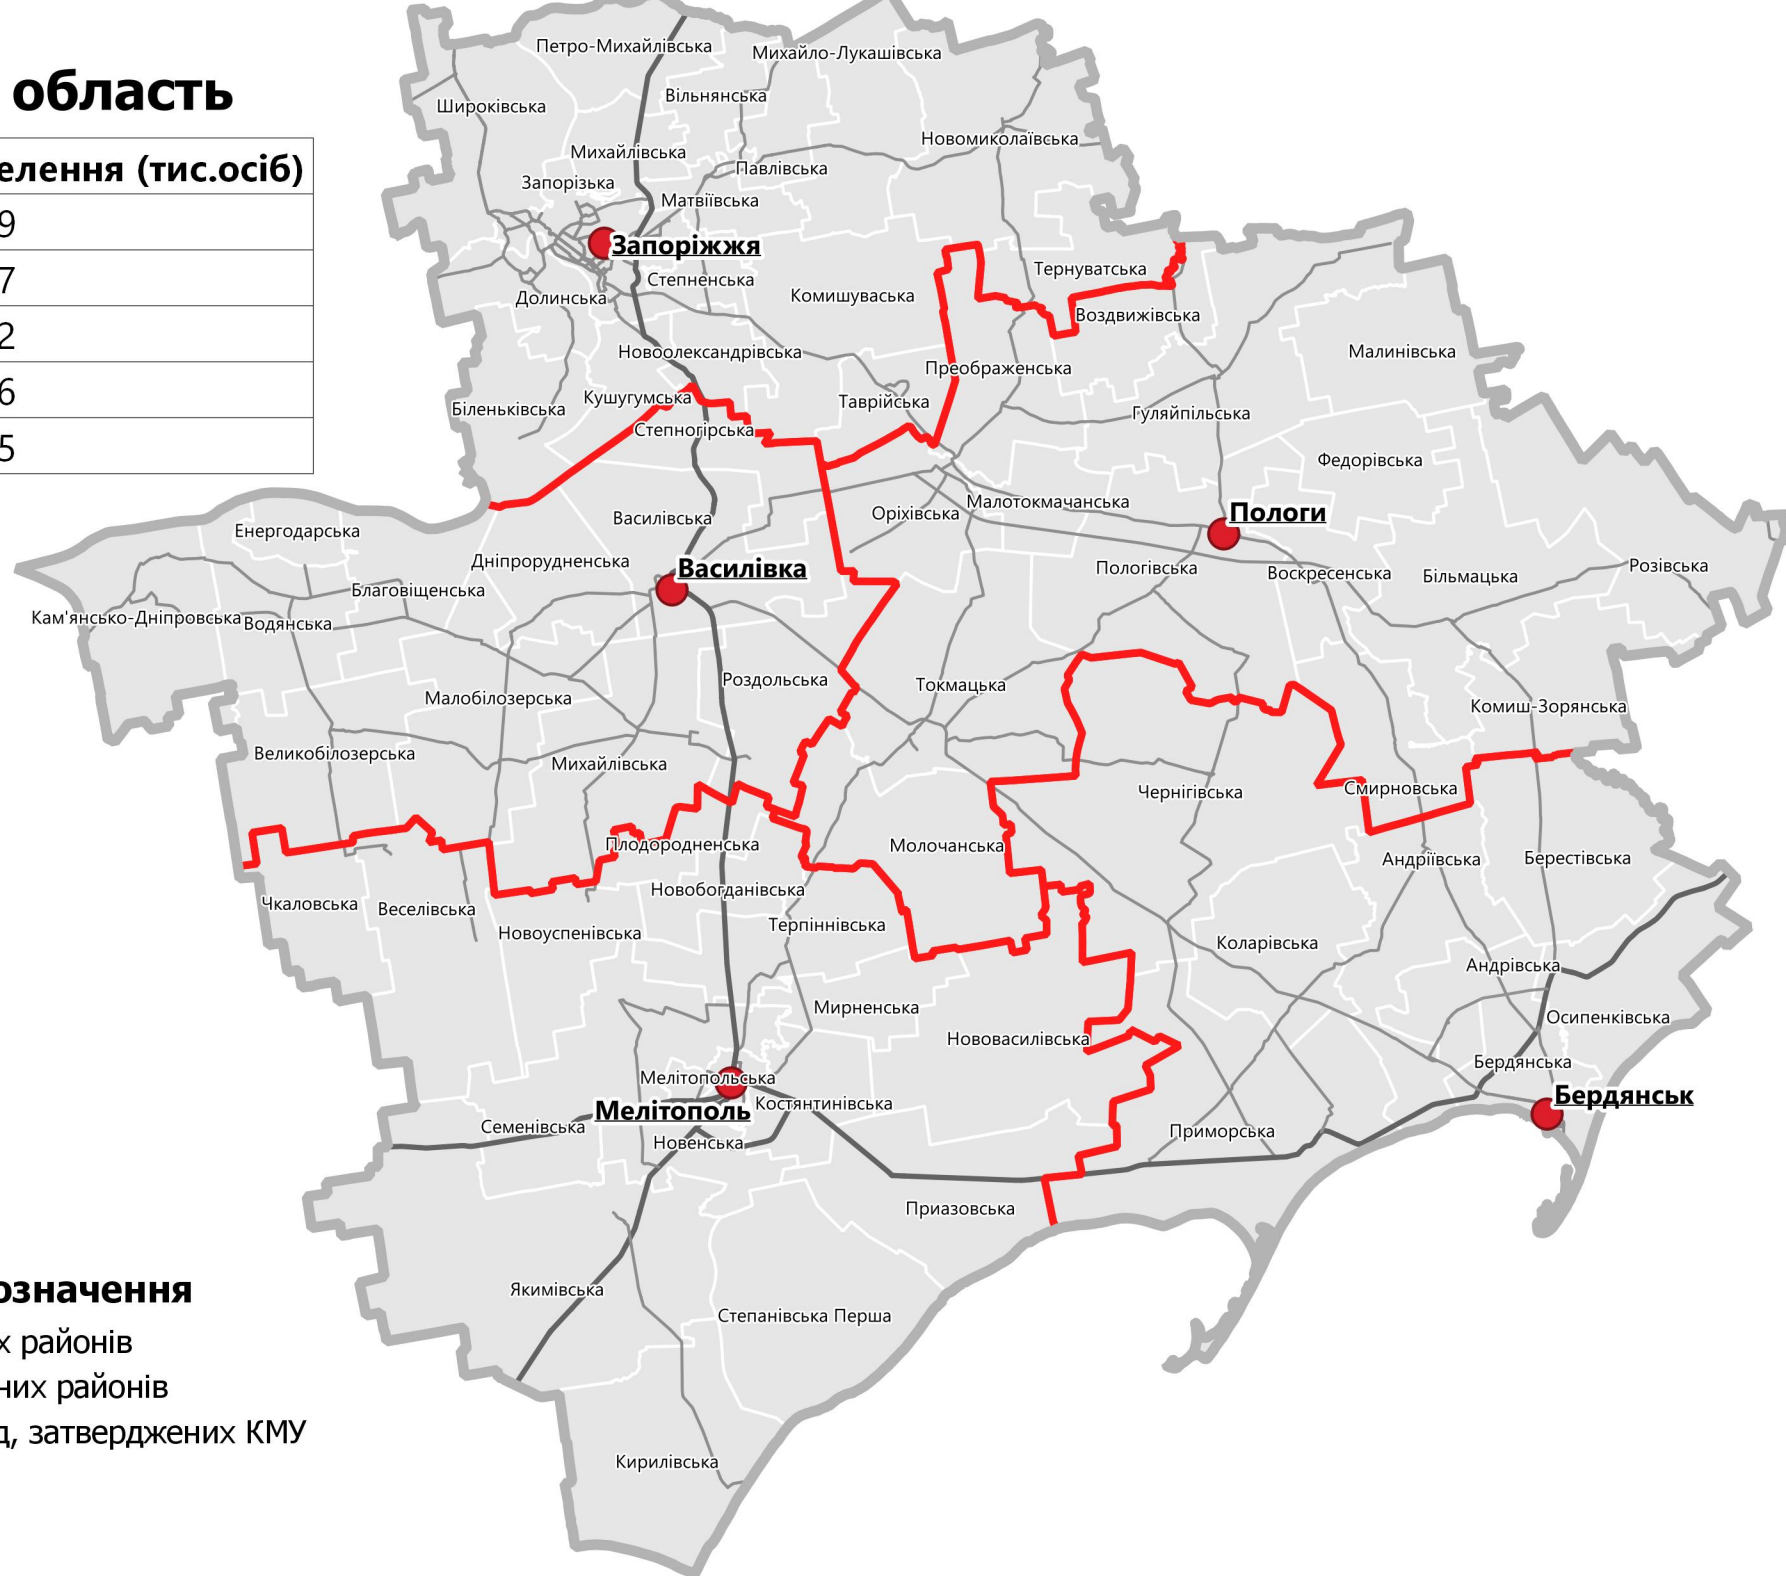

Запорізька область

Назва	Населення (тис.осіб)
Бердянський	183.9
Василівський	188.7
Запорізький	874.2
Мелітопольський	286.6
Пологівський	172.5

Умовні позначення

- Межі проектних районів
- Центри проектних районів
- Межі територіальних громад, затверджених КМУ