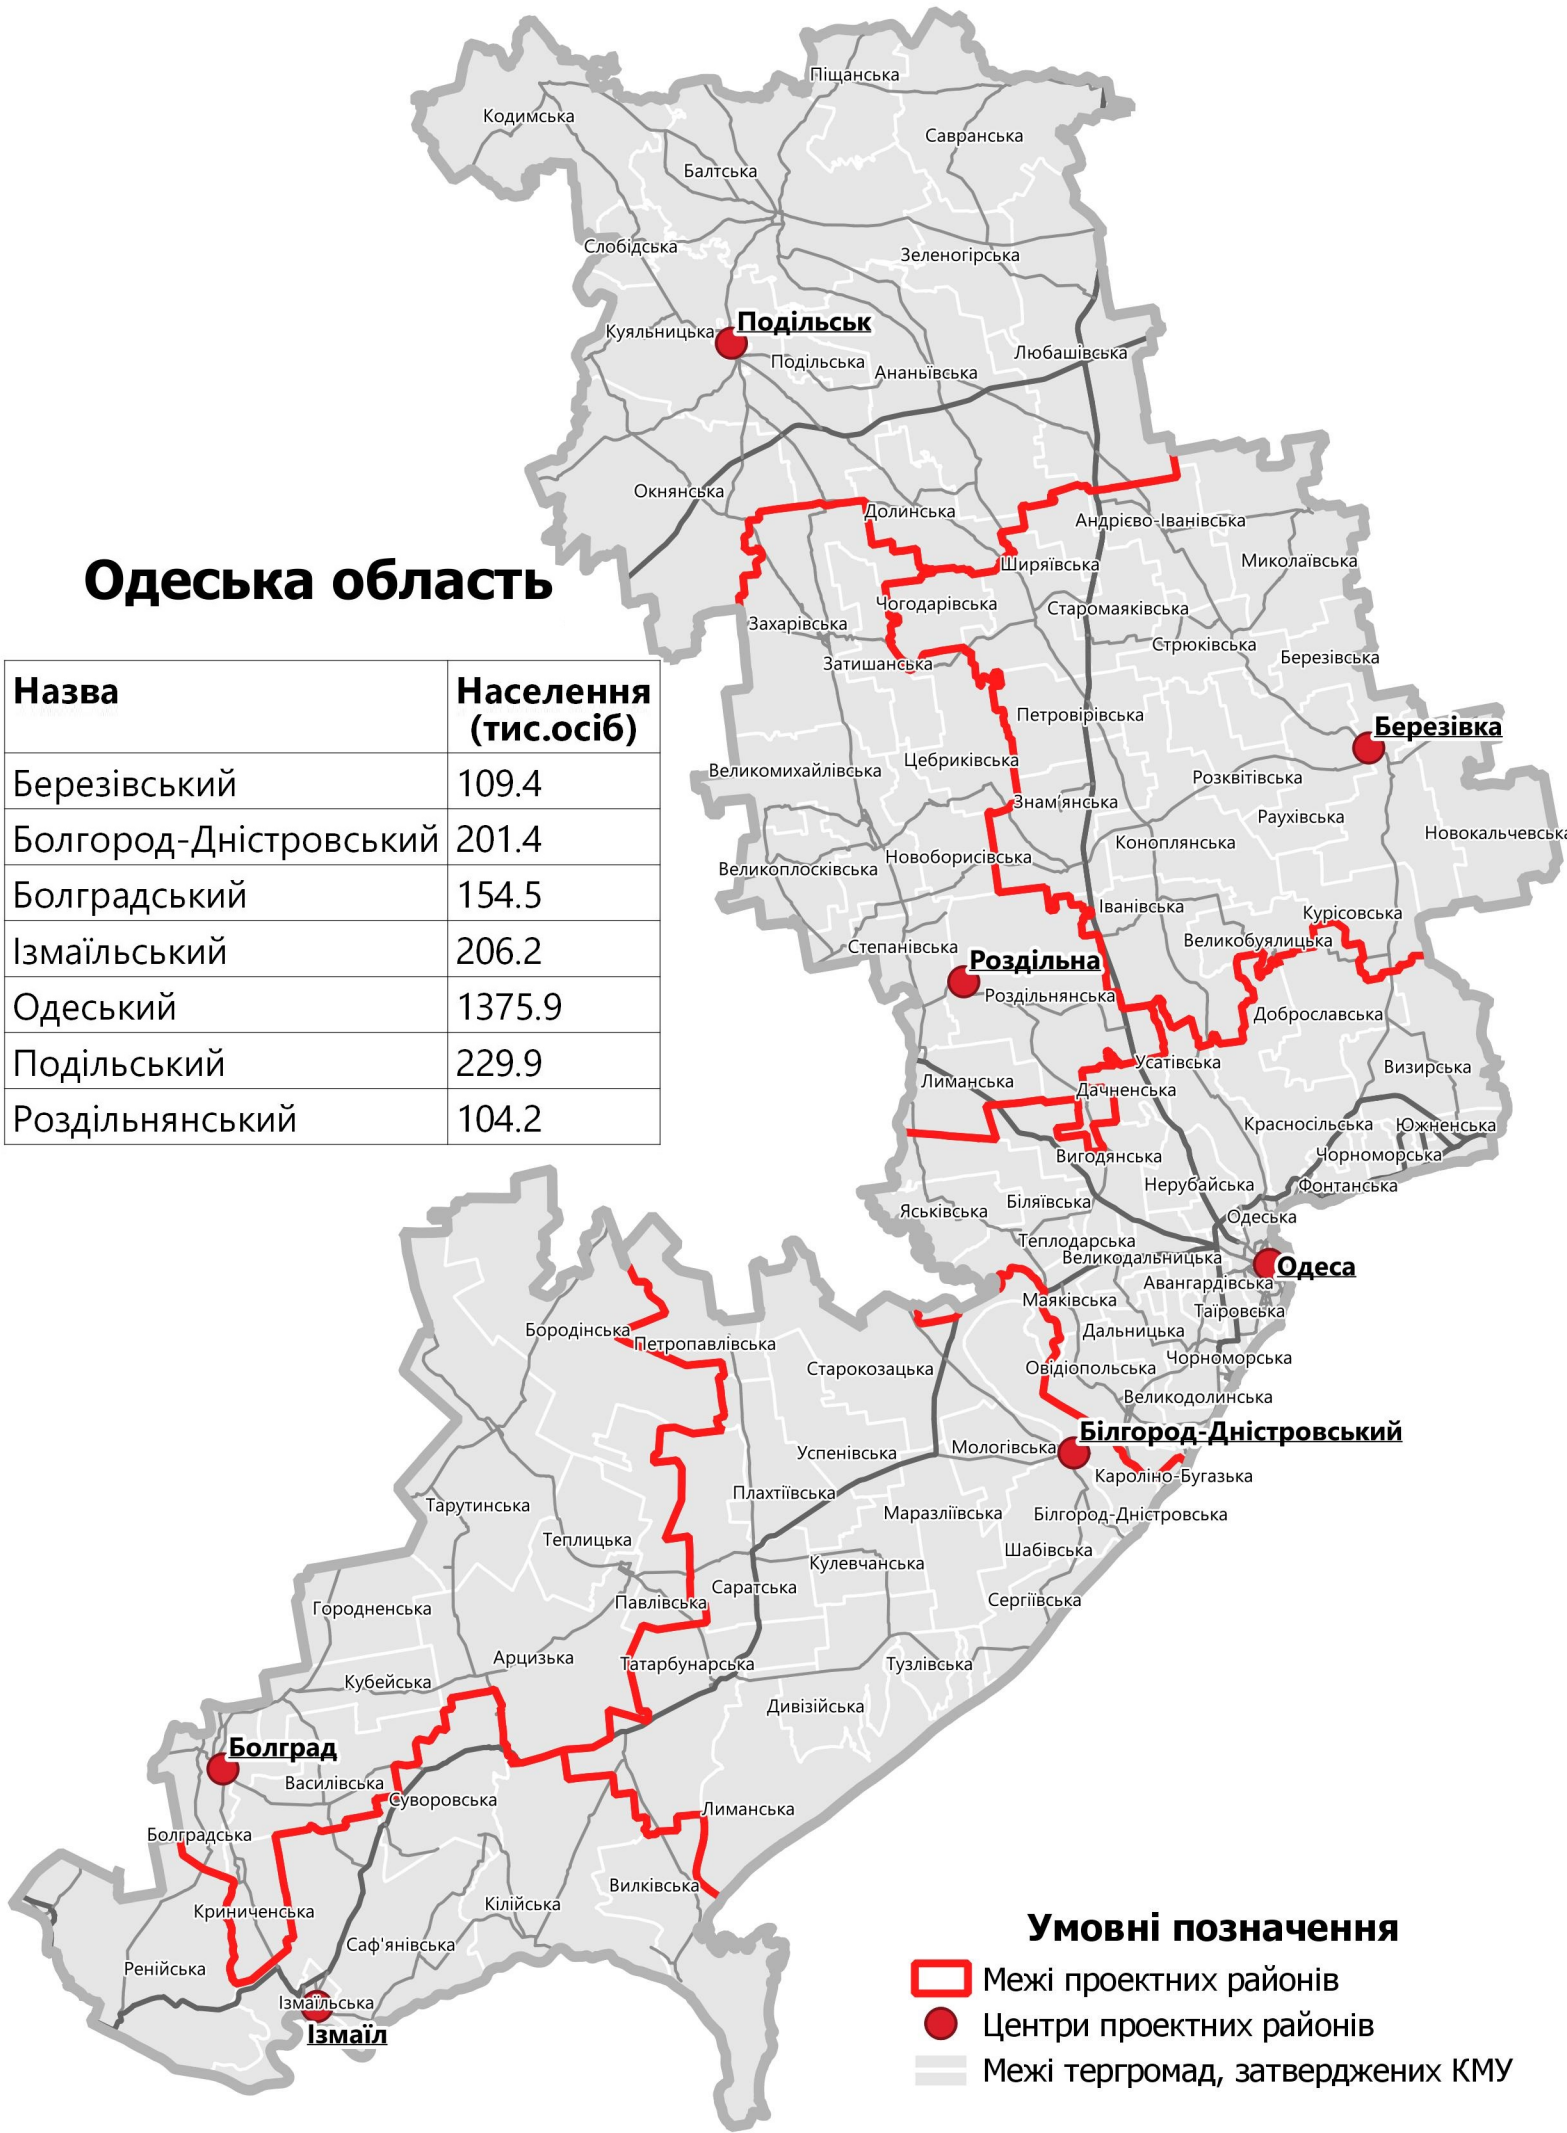

Одеська область

Назва	Населення (тис.осіб)
Березівський	109.4
Болгород-Дністровський	201.4
Болградський	154.5
Ізмаїльський	206.2
Одеський	1375.9
Подільський	229.9
Роздільнянський	104.2

Умовні позначення

- Межі проектних районів
- Центри проектних районів
- Межі тергромад, затверджених КМУ