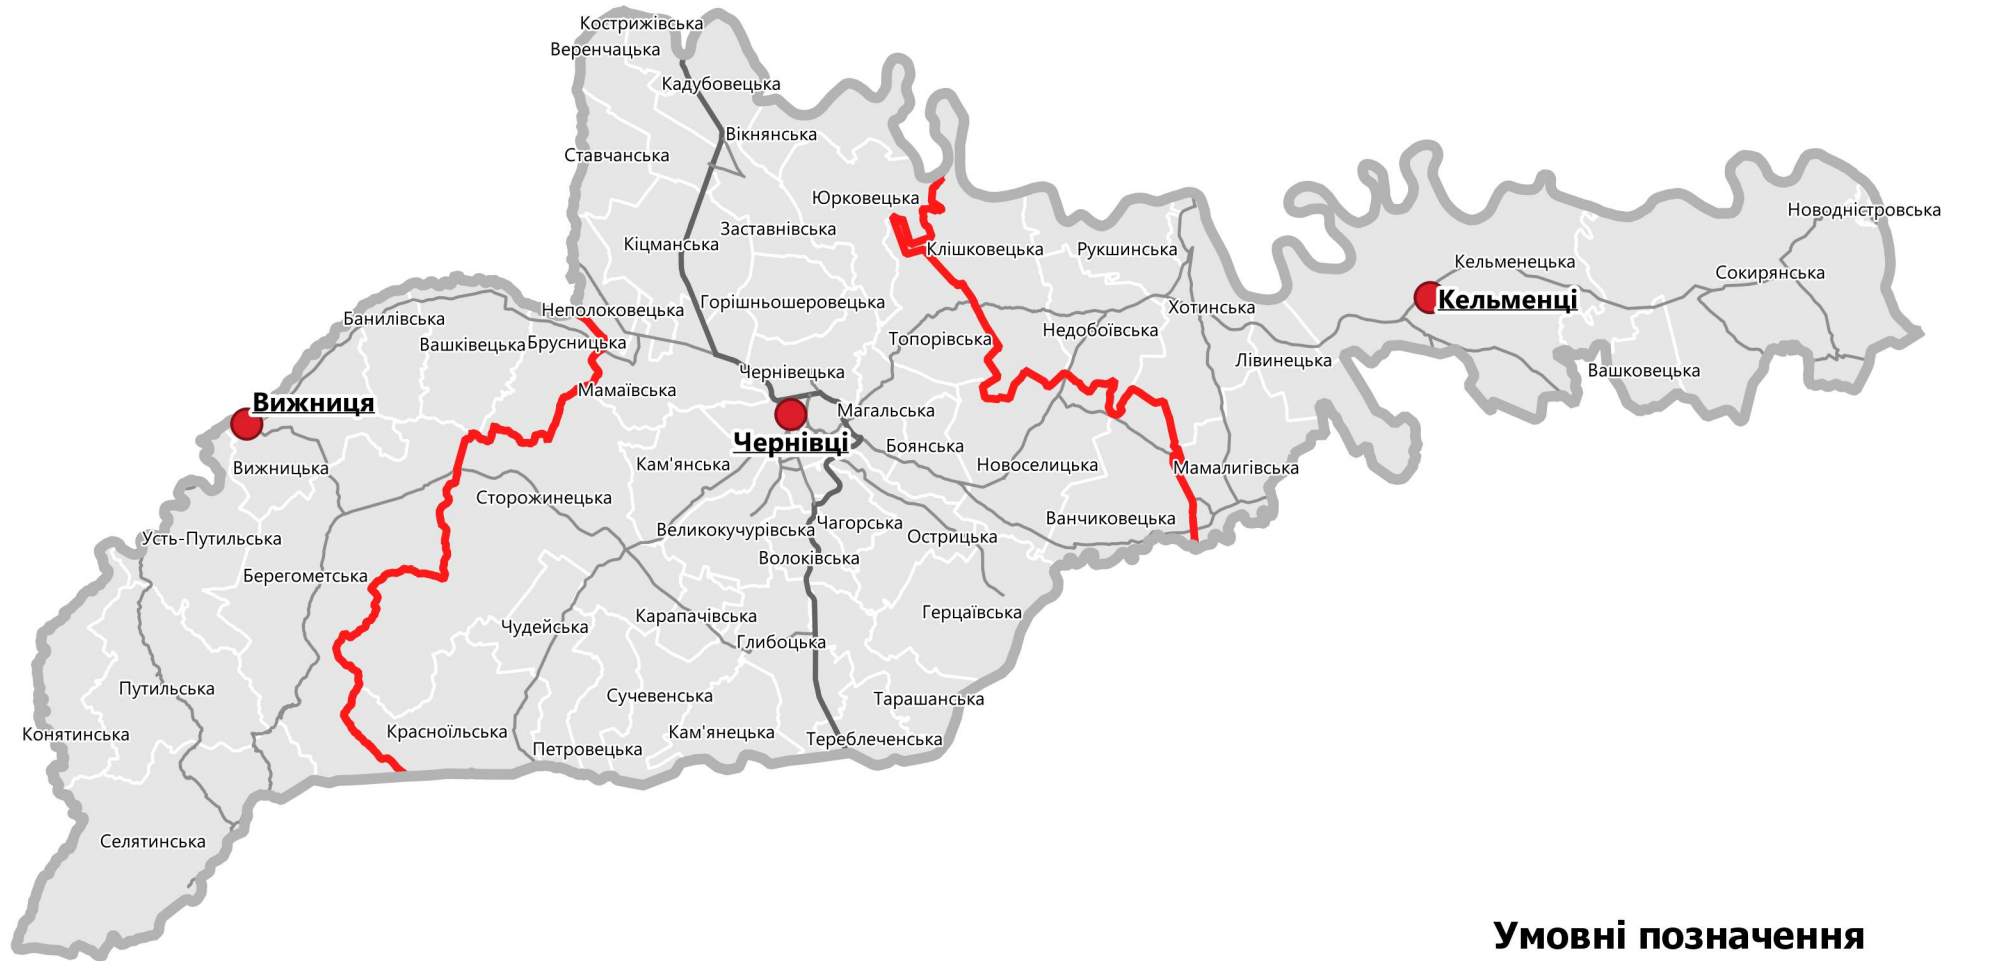

Чернівецька область

Назва	Населення (тис.осіб)
Вижницький	91
Дністровський	157.8
Чернівецький	655.6

Умовні позначення

- Межі проектних районів
- Центри проектних районів
- Межі територіальних громад, затверджених КМУ