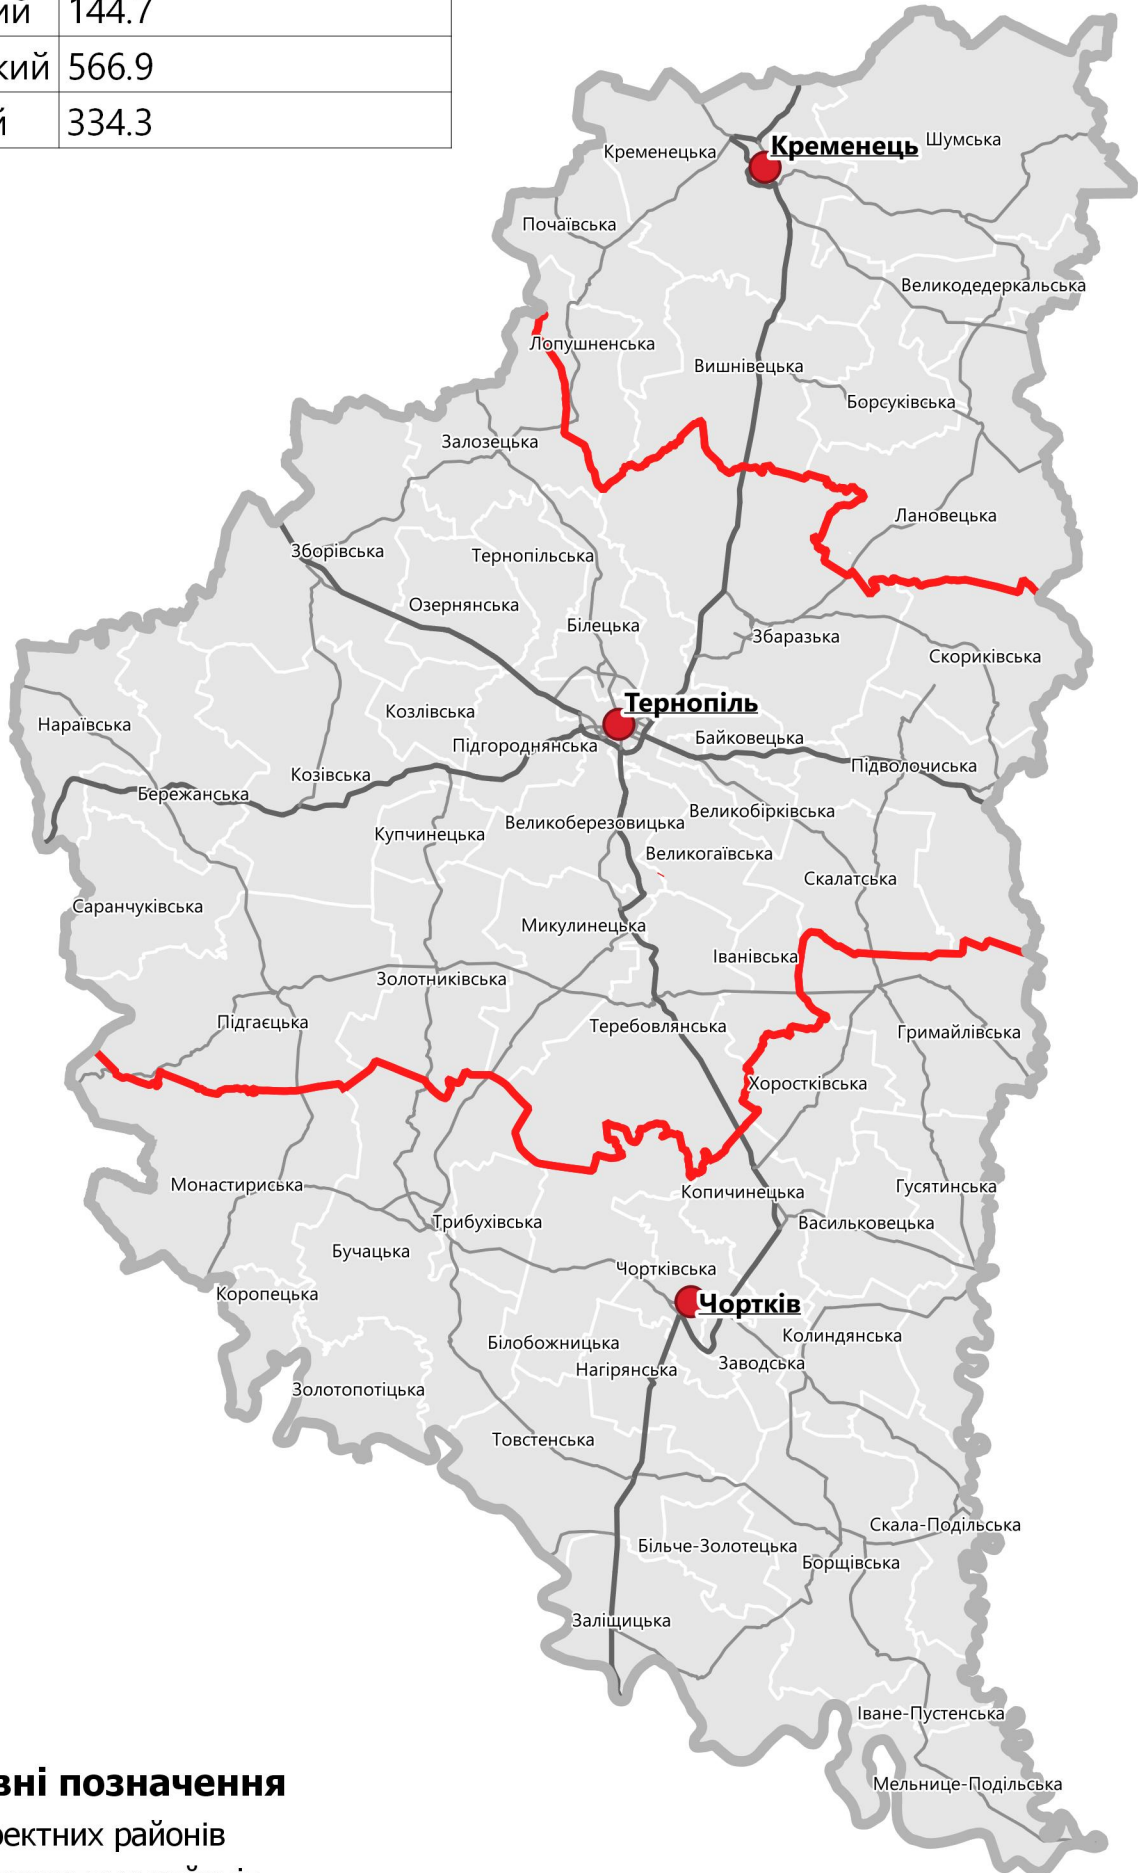

Тернопільська область

Назва	Населення (тис.осіб)
Кременецький	144.7
Тернопільський	566.9
Чортківський	334.3

Умовні позначення

- Межі проектних районів
- Центри проектних районів
- Межі тергромад, затверджених КМУ