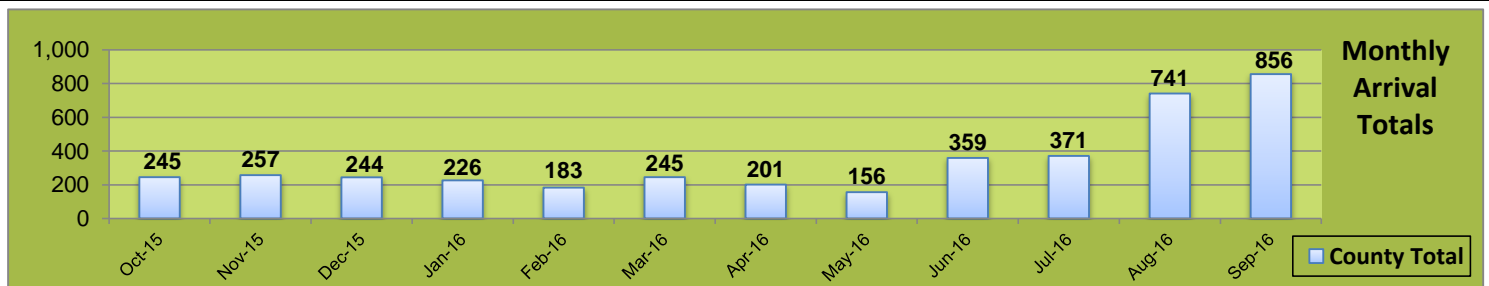

**San Diego County Resettlement Agencies
Monthly Refugee Arrivals Report for FFY 15 - 16 by Country of Origin**

Country of Origin	Oct-15	Nov-15	Dec-15	Jan-16	Feb-16	Mar-16	Apr-16	May-16	Jun-16	Jul-16	Aug-16	Sep-16	FFY Total
Afghanistan	46	107	76	34	64	40	18	20	26	40	24	76	571
Azerbaijan	-	-	-	-	-	-	-	-	-	-	-	-	0
Bhutan	-	-	-	-	-	-	-	-	-	-	-	-	0
Burma	17	-	10	-	8	26	-	-	-	1	11	10	83
Burundi	-	-	-	-	-	-	-	-	-	-	-	1	1
Cameron	-	-	-	-	-	-	-	-	-	-	-	-	0
China	-	-	1	-	-	-	-	-	-	-	-	-	1
Colombia	-	-	-	-	-	-	-	5	-	-	-	-	5
Cote D'Ivoire	-	-	-	-	-	-	-	-	-	-	-	-	0
Cuba	22	5	16	8	12	23	8	15	13	17	4	3	146
Democratic Republic of Congo	7	-	-	7	-	9	7	7	-	17	57	77	188
Egypt	-	-	-	4	-	-	-	-	-	-	-	-	4
Eritrea	-	1	-	-	-	-	-	-	-	6	14	3	24
Ethiopia	5	-	-	5	-	2	17	3	5	14	2	21	74
Guatemala	1	-	-	-	-	-	-	-	-	-	-	-	1
Haiti	-	-	-	1	2	-	-	4	30	58	79	33	207
Honduras	-	-	-	-	-	-	-	-	-	-	-	-	0
Iran	4	1	-	4	4	11	10	5	5	7	17	16	84
Iraq	90	66	97	119	40	79	56	33	112	85	102	241	1,120
Jordan	-	-	-	-	-	-	-	-	-	-	-	-	0
Mexico	-	-	1	1	-	-	-	-	-	-	-	-	2
Moldova	-	-	-	-	-	-	-	-	-	-	-	-	0
Nepal	-	-	-	-	-	-	-	-	-	-	-	-	0
Nigeria	-	-	-	-	-	-	-	-	-	-	-	-	0
Pakistan	-	-	-	-	-	-	-	-	-	-	-	3	3
Republic of Congo	37	15	21	21	11	-	13	11	4	35	137	142	447
Rwanda	-	-	-	-	-	-	-	-	-	-	1	-	1
Somalia	9	44	19	15	36	43	25	6	-	12	15	74	298
Sri Lanka	-	-	-	-	-	-	-	-	-	-	1	-	1
Sudan	-	4	-	-	-	-	-	-	6	-	8	-	18
Syria	7	6	3	7	6	12	47	47	158	79	260	156	788
Uganda	-	-	-	-	-	-	-	-	-	-	9	-	9
Ukraine	-	8	-	-	-	-	-	-	-	-	-	-	8
Uzbekistan	-	-	-	-	-	-	-	-	-	-	-	-	0
Vietnam	-	-	-	-	-	-	-	-	-	-	-	-	0
County Total	245	257	244	226	183	245	201	156	359	371	741	856	4,084
Total TANF Cases	62	46	44	46	31	40	26	23	47	50	111	134	660
# of people (including children)	129	203	168	157	121	182	111	111	173	217	555	635	2,762

Iraq	27%
Syria	19%
Afghanistan	14%
Remainder	39%

Group	Total
Primary Refugees	3,643
Secondary Refugees	20
Asylees	44
Cuban/Haitian	219
Trafficking	2
SIVs	156