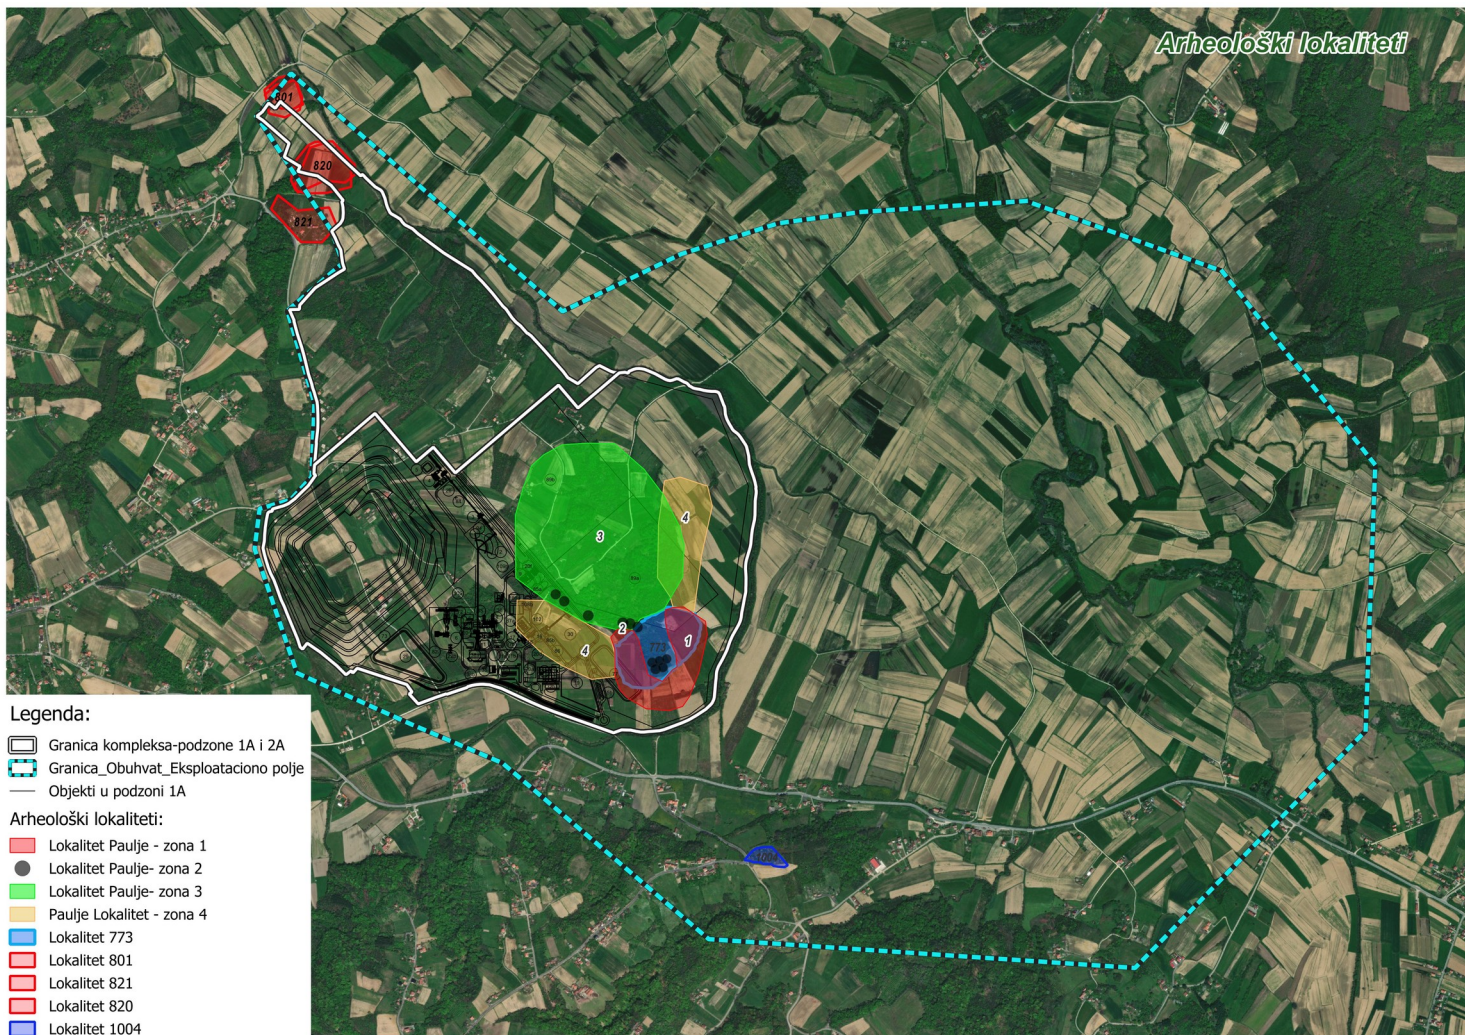

Arheološki lokaliteti

Legenda:

- Granica kompleksa-podzone 1A i 2A
- Granica_Obuhvat_Eksploataciono polje
- Objekti u podzoni 1A

Arheološki lokaliteti:

- Lokalitet Paulje - zona 1
- Lokalitet Paulje- zona 2
- Lokalitet Paulje- zona 3
- Paulje Lokalitet - zona 4
- Lokalitet 773
- Lokalitet 801
- Lokalitet 821
- Lokalitet 820
- Lokalitet 1004