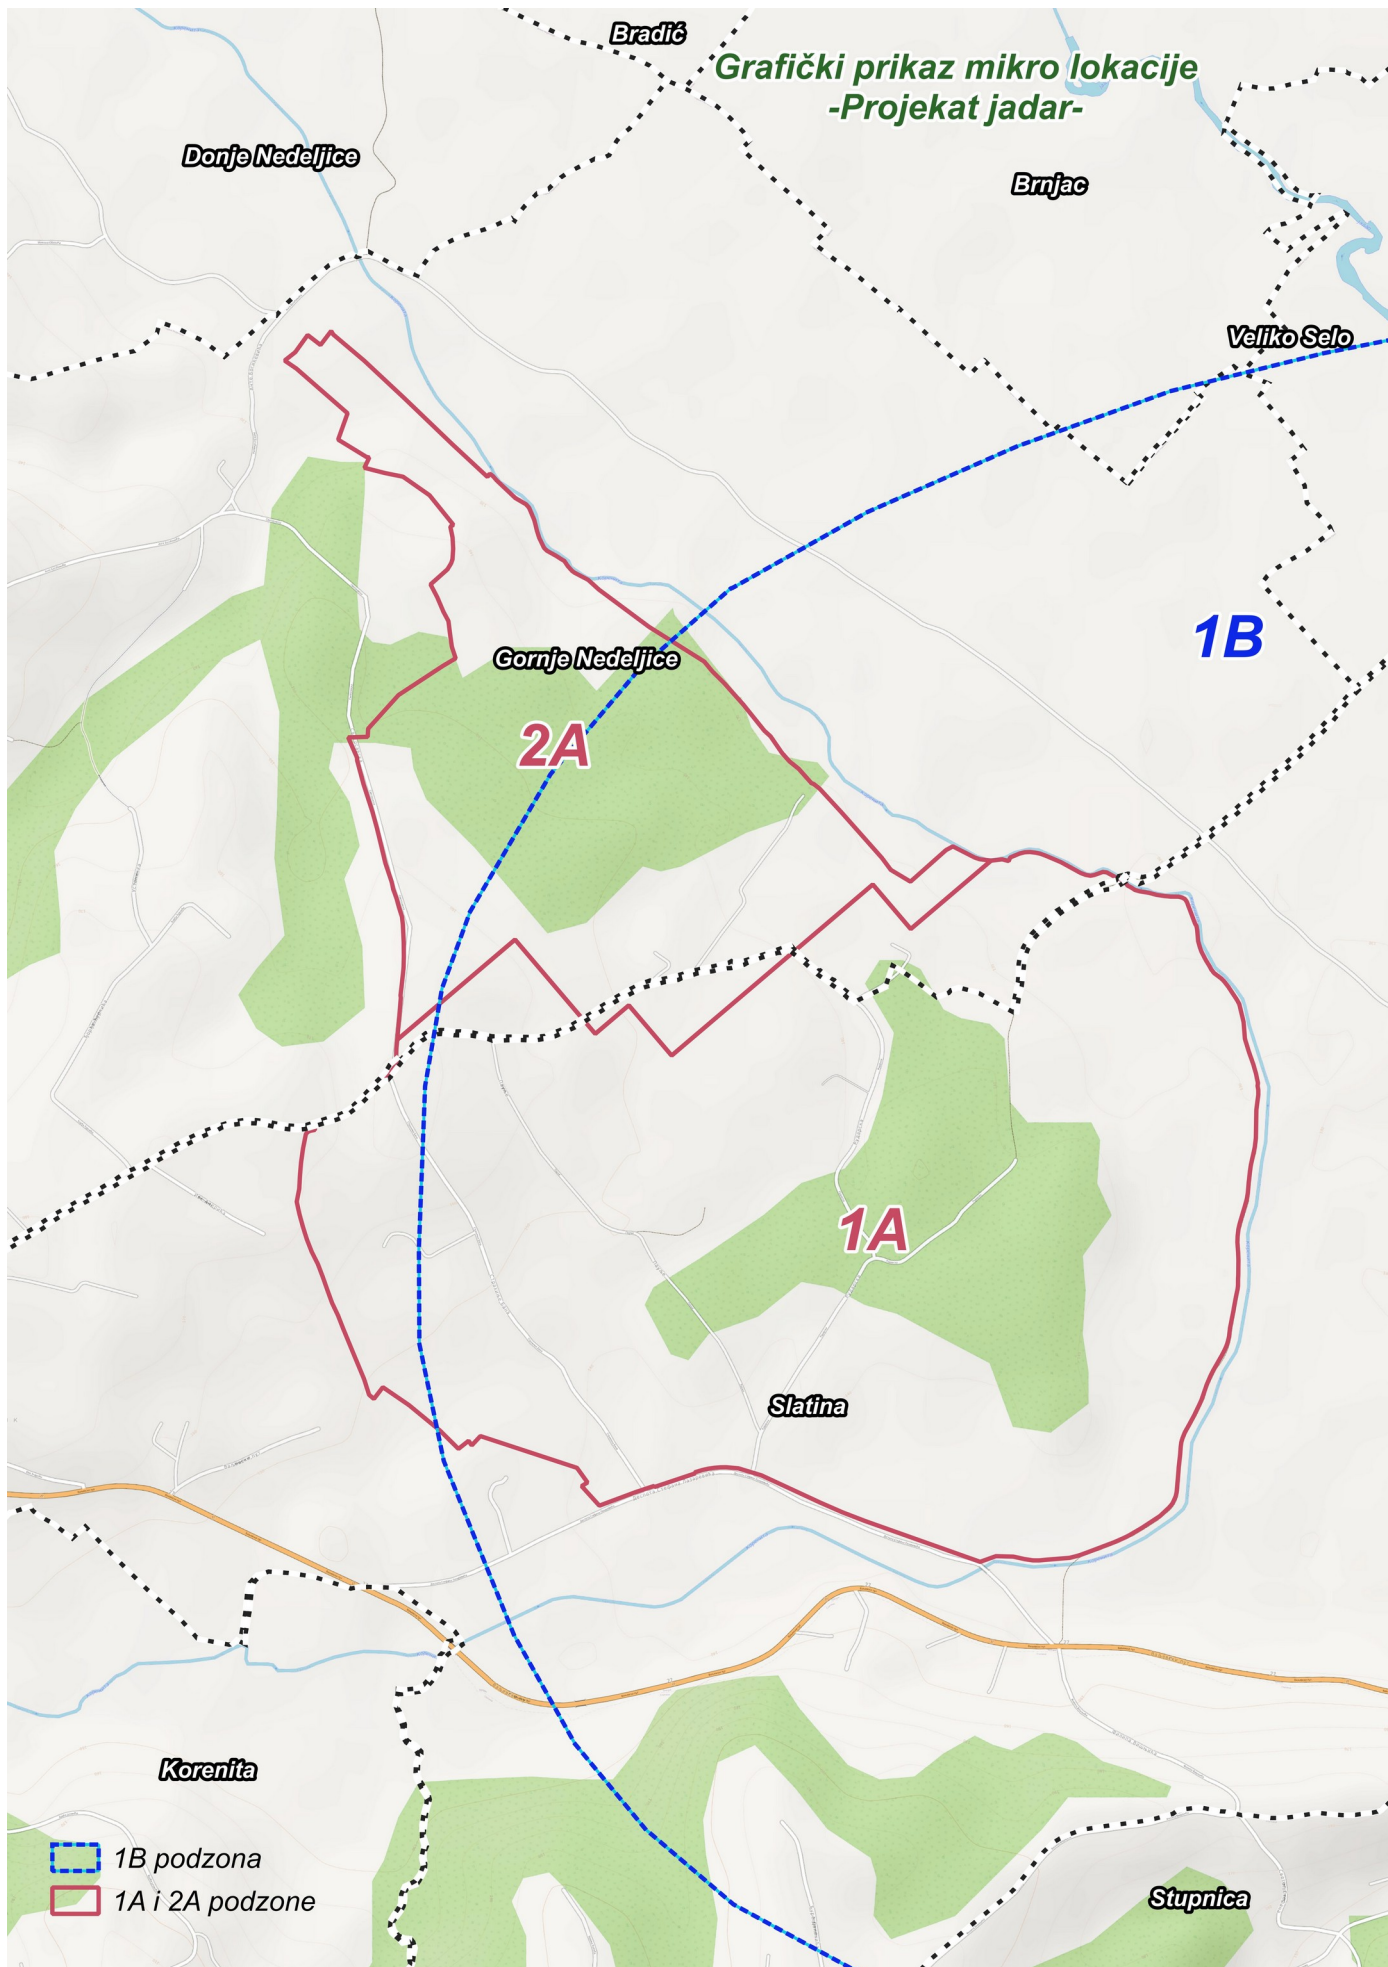

**Grafički prikaz mikro lokacije
-Projektat jadar-**

Donje Nedeljice

Bradić

Brnjac

Veliko Selo

Gornje Nedeljice

1B

2A

1A

Slatina

Korenita

Stupnica

- 1B podzona
- 1A i 2A podzone