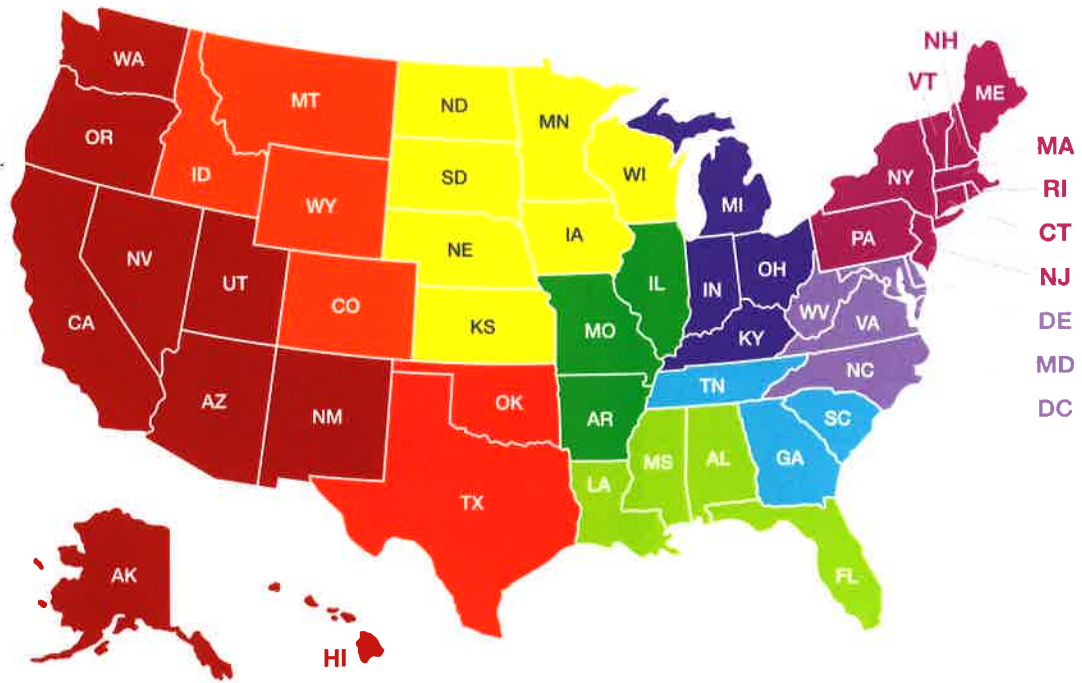

# 2022 REGIONAL COORDINATOR MAP

**NATHAN DUELL**  
*Western*

[nathanduell@heritageaction.com](mailto:nathanduell@heritageaction.com)

**NOAH SCHINDLER**  
*Mountain West*

[noahschindler@heritageaction.com](mailto:noahschindler@heritageaction.com)

**REBEKAH WARWICK**  
*Central*

[rebekahwarwick@heritageaction.com](mailto:rebekahwarwick@heritageaction.com)

**ELI HUBER**  
*Upper Midwest*

[eli.huber@heritageaction.com](mailto:eli.huber@heritageaction.com)

**MATT CROUCH**  
*Lower Midwest*

[matthew.crouch@heritageaction.com](mailto:matthew.crouch@heritageaction.com)

**KAREN JAROCH**  
*Florida & Gulf Coast*

[karen.jaroch@heritageaction.com](mailto:karen.jaroch@heritageaction.com)