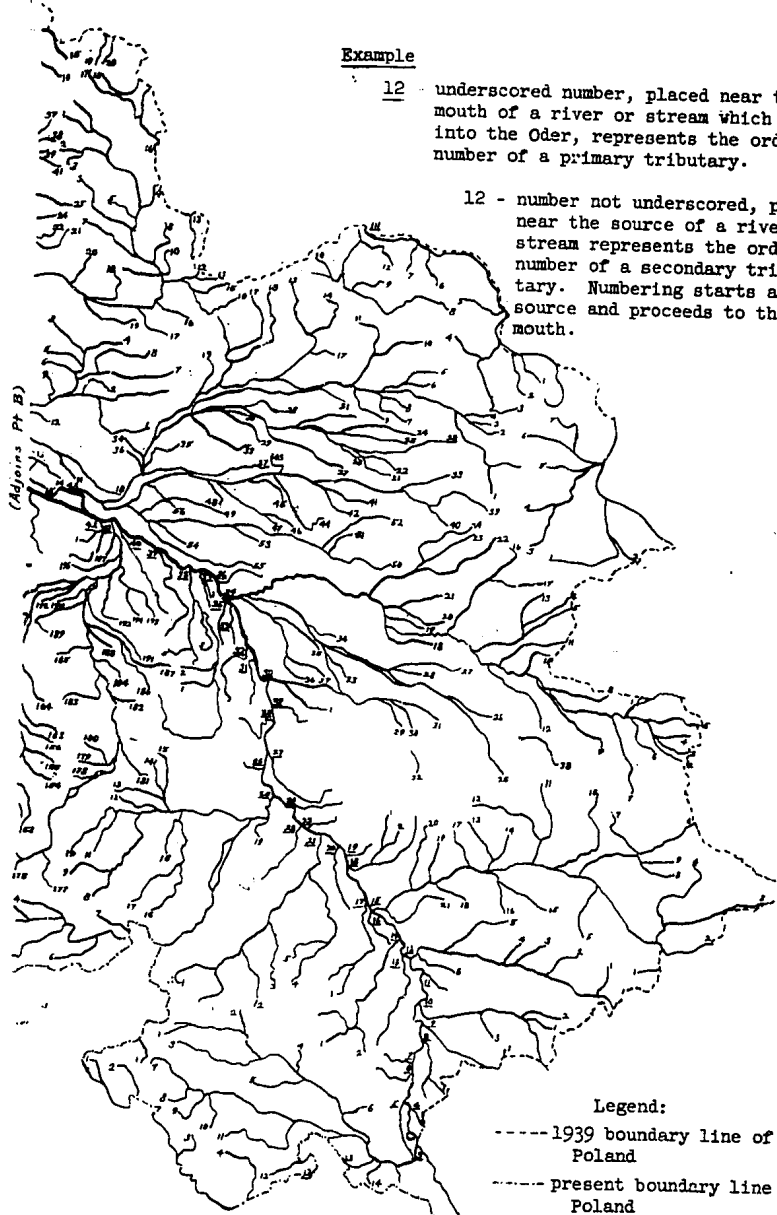

CONFIDENTIAL

CONFIDENTIAL

50X1-HUM

TRIBUTARIES OF THE SILESIAN PART
OF THE ODER AND LABA RIVER BASINS
Part C

Example

12 - underscored number, placed near the mouth of a river or stream which flows into the Oder, represents the ordinal number of a primary tributary.

12 - number not underscored, placed near the source of a river or stream represents the ordinal number of a secondary tributary. Numbering starts at the source and proceeds to the mouth.

Legend:

- ----- 1939 boundary line of Poland
- . - . - . present boundary line of Poland

- E N D -

- 35 -

CONFIDENTIAL

CONFIDENTIAL!