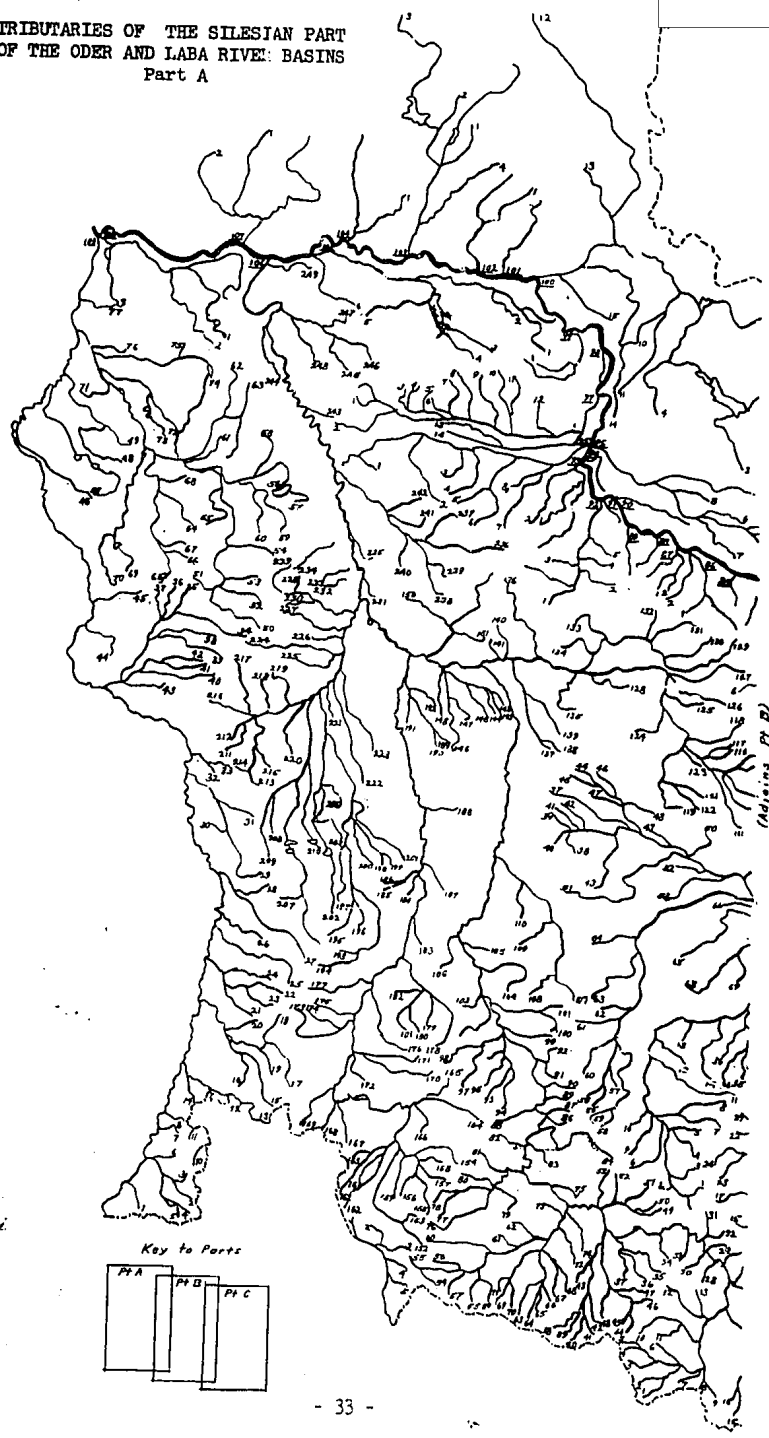

CONFIDENTIAL

CONFIDENTIAL

50X1-HUM

Numerical order, primary tributary	Numerical order, secondary tributary	Polish name	German name	Place through which stream flows, or name up to present
	58	Wleprzyk	Hirsch Gr.	
	59	Szyszyzna		
	60	Korzenna		(Ługi)
	61	Granica		(Roztoki)
	62	Kurka	Grenz Gr.	
	63	Równia	Hünervasser	
	64	Tymnica	Land Gr.	
	65	Rzeczycza	Tümmnitz B.	
	66	Wilczak	Uchtritz Fließ	
	67	Grabina		(Matuszowice)
	68	Lubszanka		(Grabów)
	69	Jeziorna		(Lubsko)
	70	Kopia	Strang	
	71	Zielonka		(Jaglowice)
	27	Golec		(Stargard)
	73	Stobnica	Golze	(Cubinski)
	74	Pytwina		(Lacek)
	75	Mlywna	See Gr.	
	76	Ścisła	Mühl B.	
	77	Rzaska		(Biciec)
110	1	Liswarta	Liswarta Fl.	(Drzonsk Maty)
	2	Drzewica		
	3	Młynówka	Mühl Gr.	(Ciasna)
	4	Cięciwa		(Lomnicka Kolonia)
	4	Lomna		(Lomnica)
	5	Cienka		(Barki Wielkie)
	6	Utrata		(Broniec)
111	7	Lipianka		(Karmonki)
	1	Prosna	Prosna Fl.	
	1	Kościelna		(Kościeliska)
	2	Osoka		(Skrotisko)
	3	Grabina		(Kozłowice)
	4	Wierzbnik		(Budów)
	5	Pianka		(Gala)
	6	Wojstawa		(Wojstawice)
	7	Debrzyca		(Roszkowice)
	8	Pratwa	Pratwa = Wilmsdorfer Wasser	
	9	Oronna		(Polanowice)
	10	Kalina		(Komorzno)
	11	Trudnica		
	12	Lada		(Golkowice)

The Silesian Part of the Laba River Basin

1	Dzika Orlica	Wilde Aller = Erlitz	
1	Metuje	Mettau	
2	Czernica	Tscherbeneler Wasser	
3	Trzemeszna		
4	Wilga		
5	Klikawa	Die Schnelle	
6	Wyżnik		
7	Dańczówka		(Grodzice)
8	Brzózka		(Dańczów)
1	Izera	Iser	(Brzozowie)
2	Wrześnica	Lümmervasser-zwiesel	
3	Jagnięcy Potok	Lämmervasser	
4	Kobyła	Kobelwasser	
5	Płonka	Brachfluss	
6	Mielnica	Milmitz = Millmitz B.	
7	Szko	Glasser Wasser	
8	Graniczna	Grenz Flössel	

1. NOTE: 1. The German river names linked by equal signs indicate alternative names of rivers or streams as used in various maps. Abbreviations: B = Bach [creek], Fl = Fließ [rivulet], Gr = Graben [brook].
2. In official business it is permissible to use the names of physiographic points mentioned in paragraph 1 only as designated by this resolution.
3. This resolution is effective 17 July 1951.

President of the Council of Ministers: J. Cyrankiewicz

- 32 -

CONFIDENTIAL

CONFIDENTIAL

CONFIDENTIAL

CONFIDENTIAL

50X1-HUM

TRIBUTARIES OF THE SILESIAN PART
OF THE ODER AND LABA RIVER BASINS
Part A

CONFIDENTIAL

CONFIDENTIAL