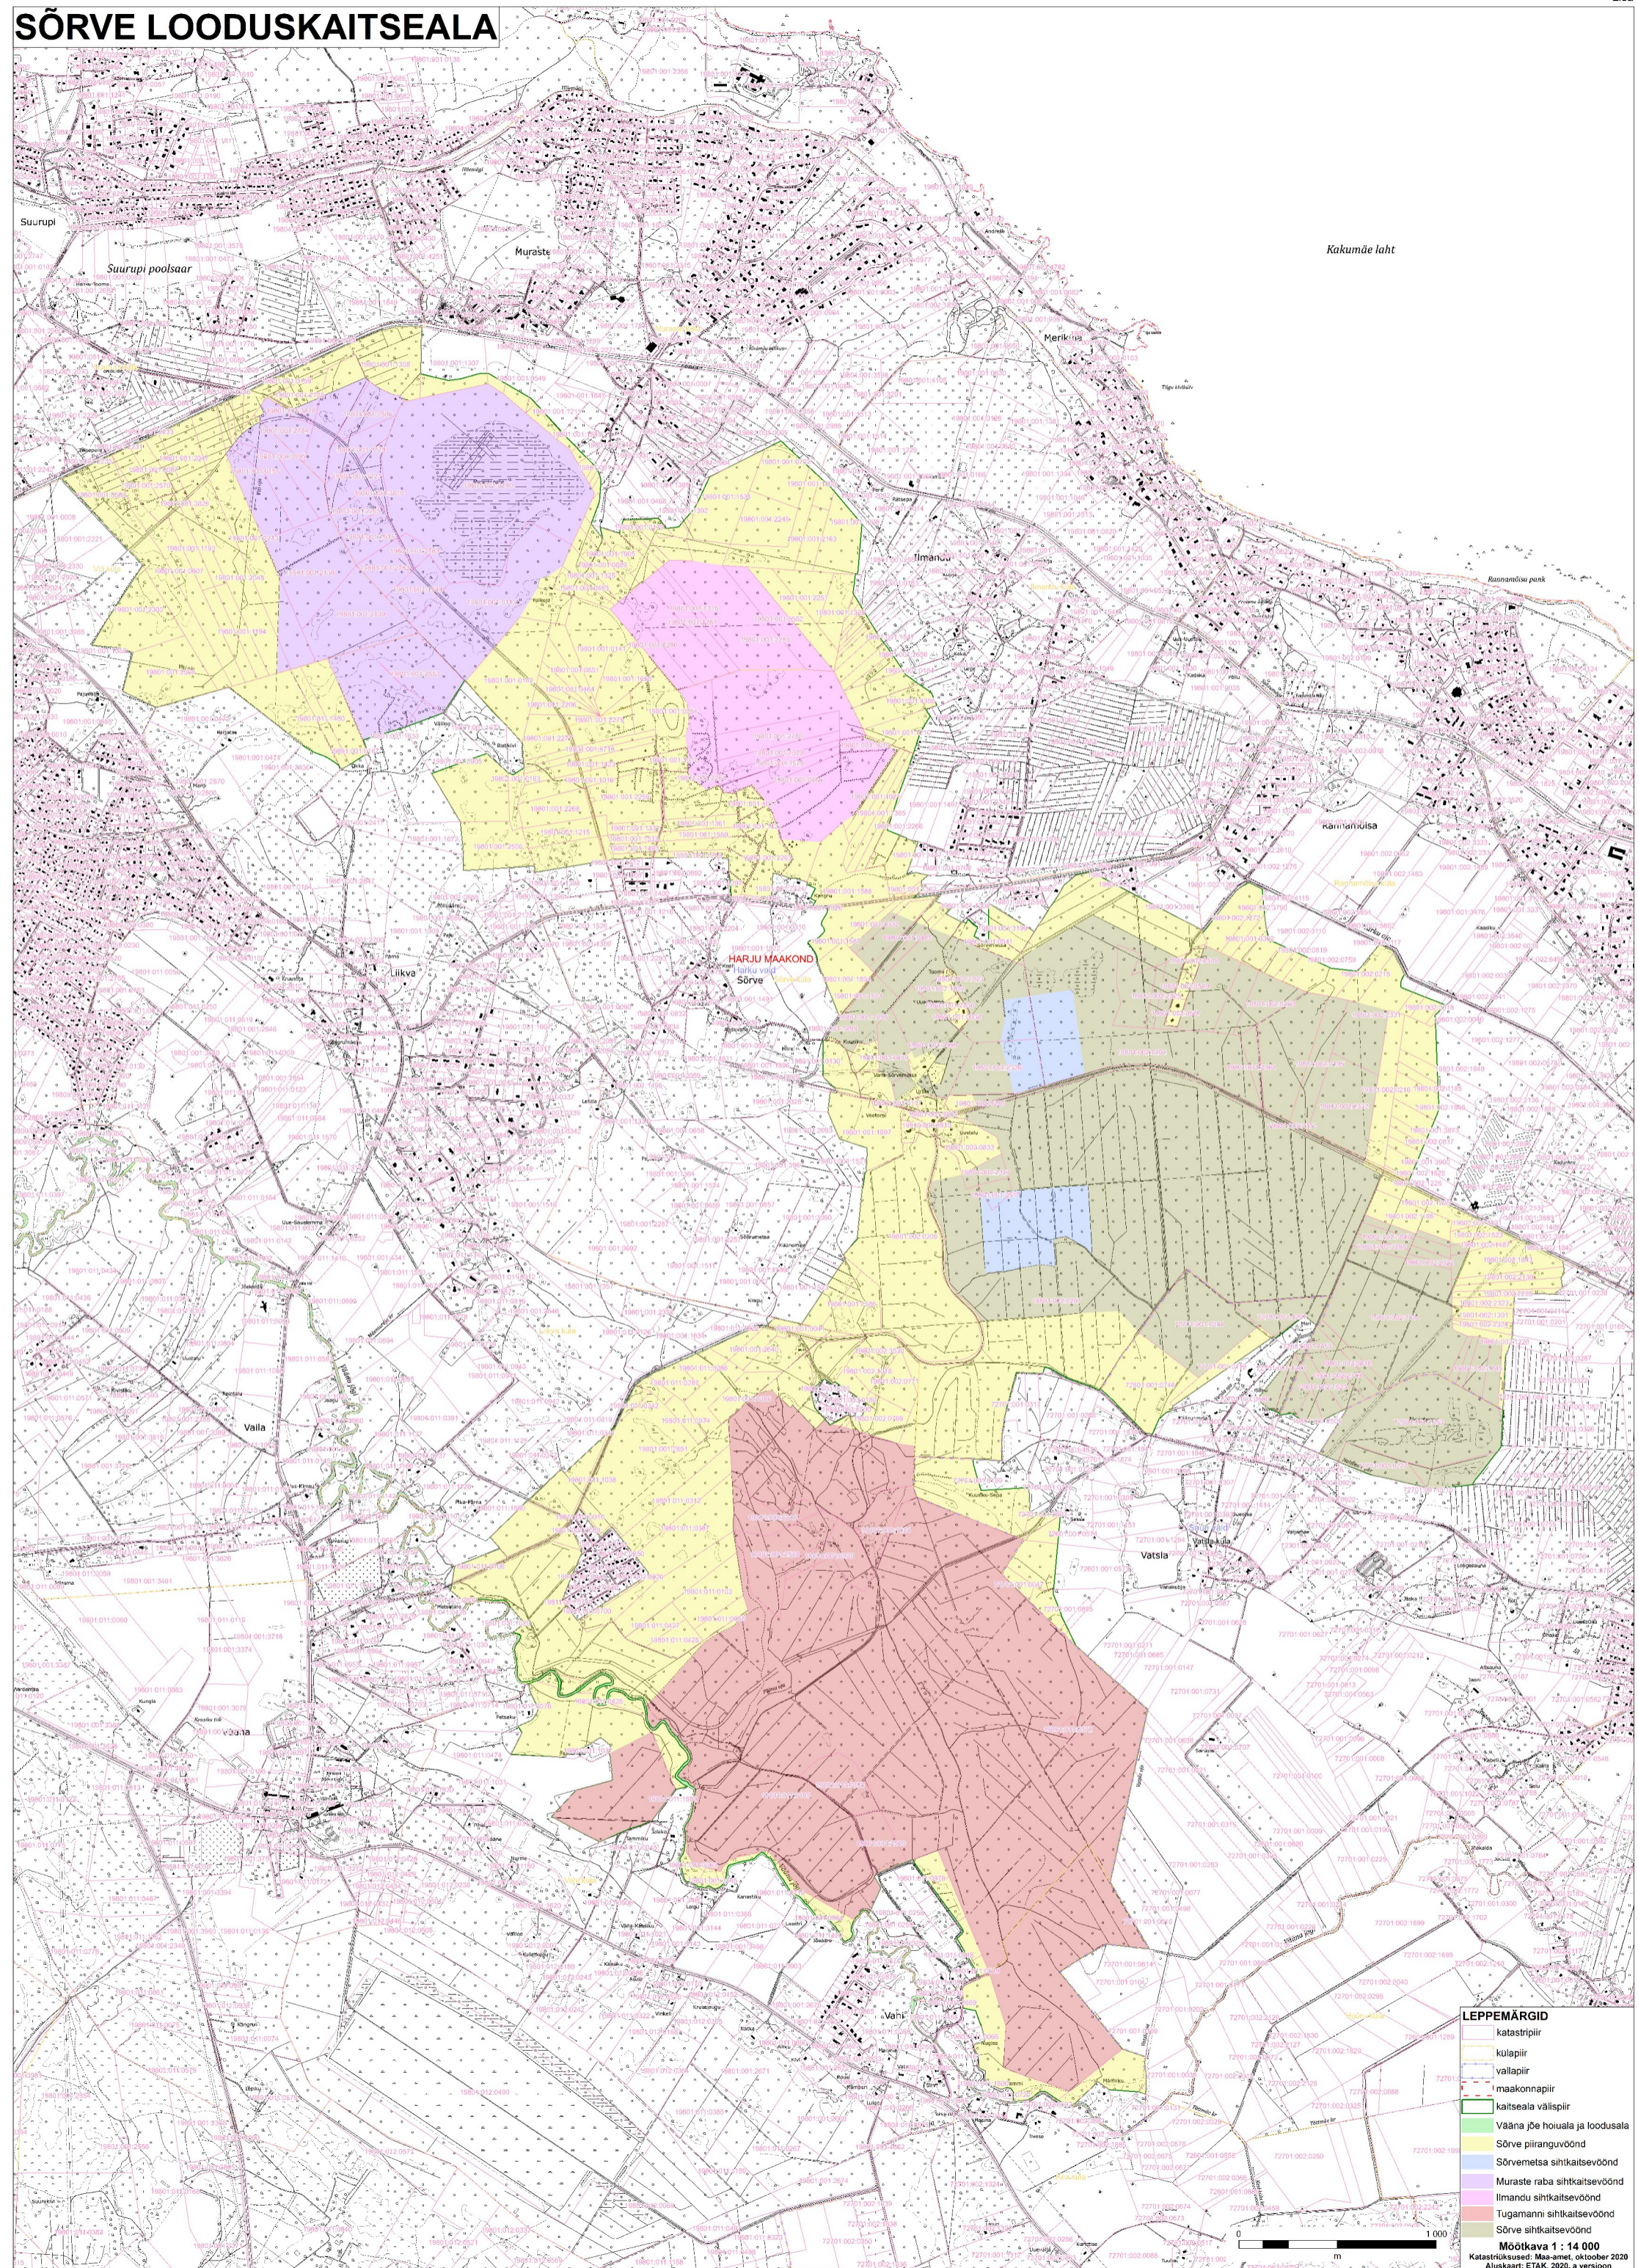

# SÕRVE LOODUSKAITSEALA

**LEPPEMÄRGID**

- katastripiir
- külapiiir
- vallapiir
- maakonnapiir
- kaitseala välispiir
- Vaana jõe hoiuala ja loodusala
- Sõrve piiranguvöönd
- Sõrve metsa sihtkaitsevöönd
- Muraste raba sihtkaitsevöönd
- Ilmanõu sihtkaitsevöönd
- Tugamanni sihtkaitsevöönd
- Sõrve sihtkaitsevöönd

Möötkava 1 : 14 000  
Katastriküsimused: Maa-amet, oktoober 2020  
Aluskaart: ETAK, 2020, a versioon